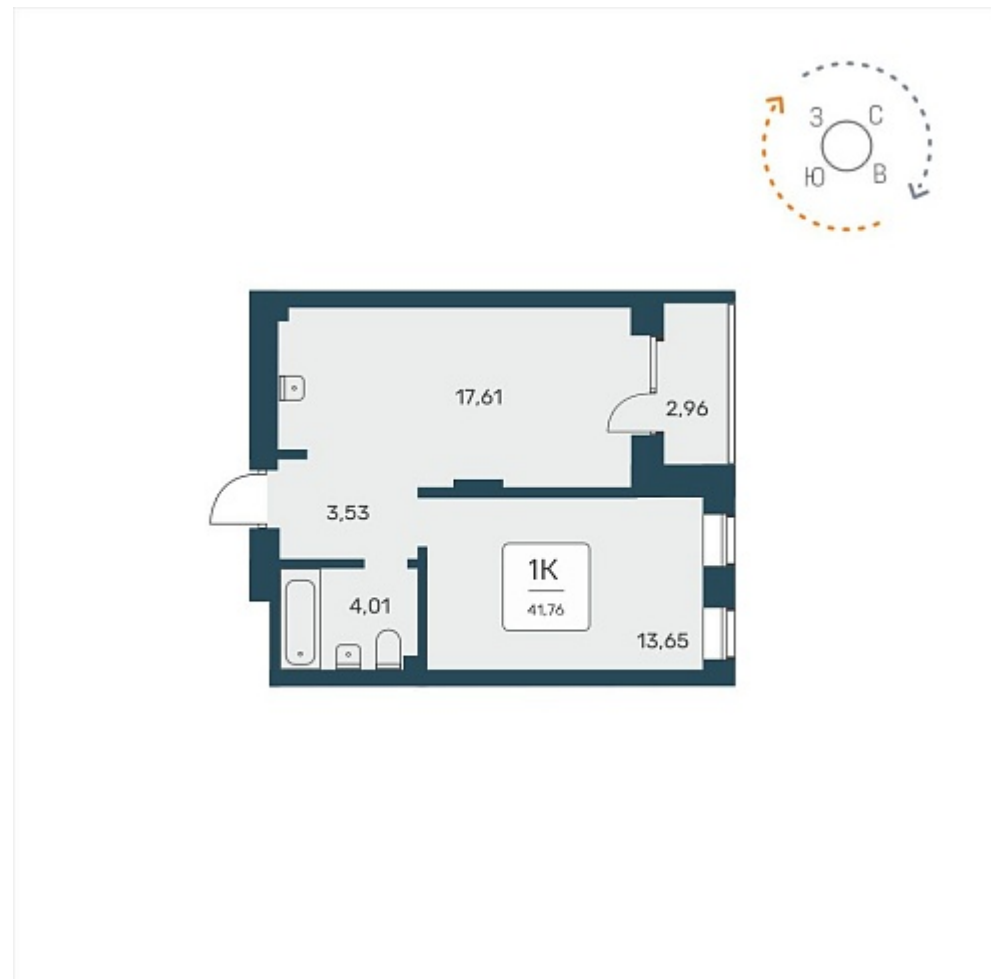

Дом 1

Номер квартиры 16

Площадь 41.76

Этаж 3

Название проекта Расцветай на
Авиастроителей

Стадия строительства Строится

Планировка квартиры

Жилой квартал комфорт класса, расположенный в Дзержинском районе, на месте с уже сложившейся социальной и коммерческой инфраструктурой. Концепция внутриворонного пространства организована по принципу «двор-парк». На просторной придомовой те...