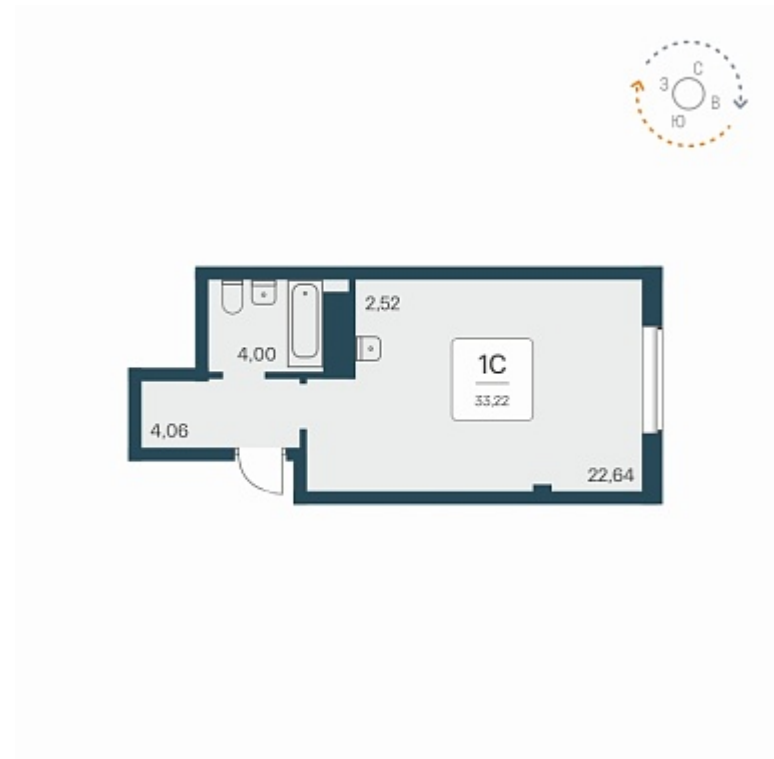

РАСЦВЕТАЙ

+7 383 255 88 22

Ежедневно 9:00 - 19:00

Тайм Парк

План этажа

Характеристика

1-комнатная квартира-студия

5 200 000 ₺

156 532 ₺/м²

Дом **1**

Номер квартиры **69**

Площадь **33.22**

Этаж **7**

Название проекта **Тайм Парк**

Стадия строительства **Строится**

Планировка квартиры

В современном мире очень не хватает времени, и все мы стремимся успеть то, что запланировали или чуточку больше. Апартаменты Тайм Парк расположены в центральной части, на главной улице города - Красный проспект. Это комфортное проживание и ...

[Смотреть на сайте](#)

Отсканируйте Qr-код
и посмотрите планировки на сайте грасцветай.рф