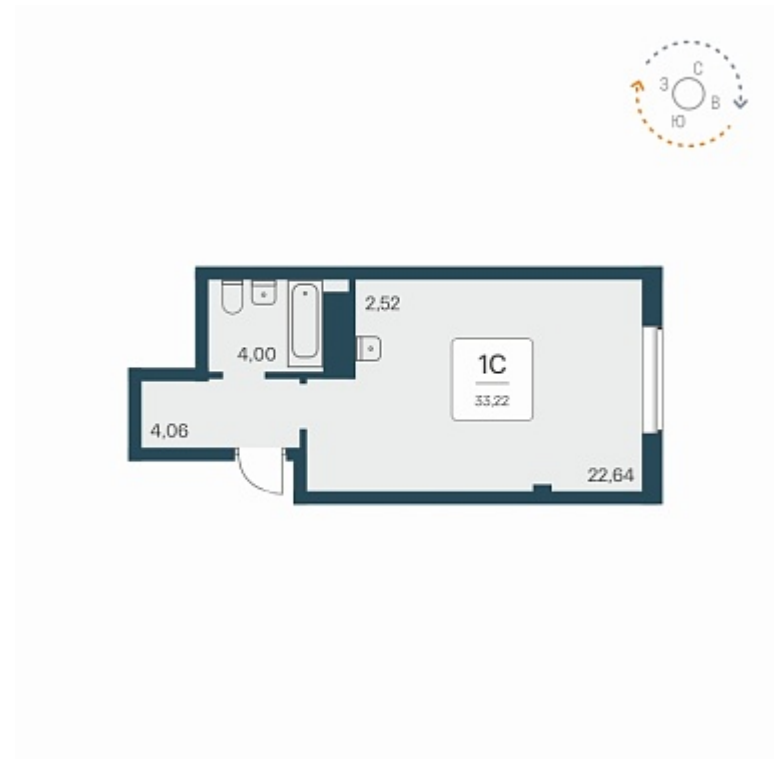

РАСЦВЕТАЙ

+7 383 255 88 22

Ежедневно 9:00 - 19:00

Тайм Парк

План этажа

Характеристика

1-комнатная квартира-студия

5 250 000 ₺

158 037 ₺/м²

Дом **1**

Номер квартиры **132**

Площадь **33.22**

Этаж **10**

Название проекта **Тайм Парк**

Стадия строительства **Строится**

Планировка квартиры

В современном мире очень не хватает времени, и все мы стремимся успеть то, что запланировали или чуточку больше. Апартаменты Тайм Парк расположены в центральной части, на главной улице города - Красный проспект. Это комфортное проживание и ...

[Смотреть на сайте](#)

Отсканируйте Qr-код
и посмотрите планировки на сайте грасцветай.рф