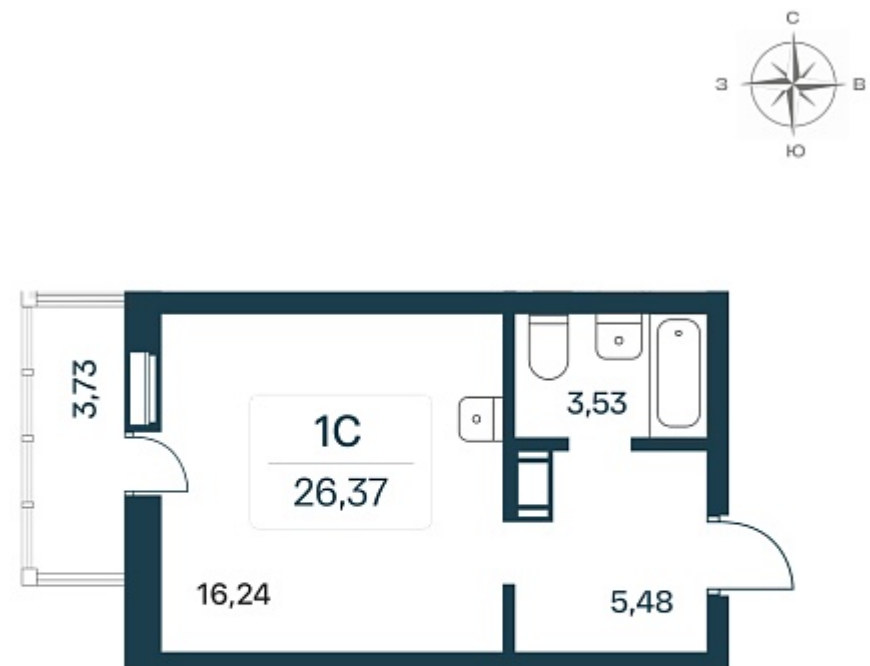

176 787 ₺/м²

Дом **1 панельный**

Номер квартиры **156**

Площадь **26.02**

Этаж **3**

Название проекта **Расцветай в Янино**

Стадия строительства **Строится**

Планировка квартиры