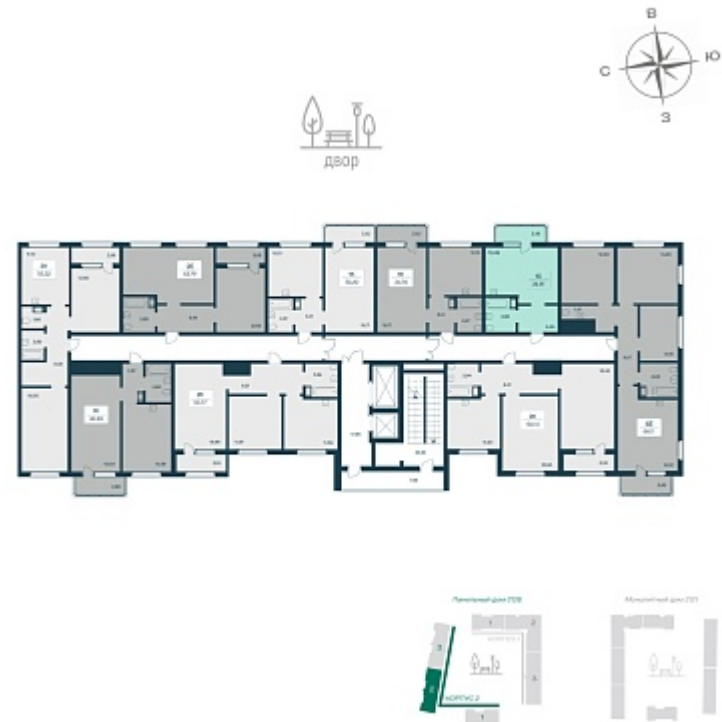

РАСЦВЕТАЙ

+7 383 255 88 22

Ежедневно 9:00 - 19:00

Расцветай в Янино

План этажа

Характеристика

1-комнатная квартира-студия

4 450 000 ₽
179 363 ₽/м²

Дом	2 панельный
Номер квартиры	113
Площадь	24.81
Этаж	6
Название проекта	Расцветай в Янино
Стадия строительства	Строится

Планировка квартиры

[Смотреть на сайте](#)

Отсканируйте Qr-код
и посмотрите планировки на сайте gkrasцветай.рф