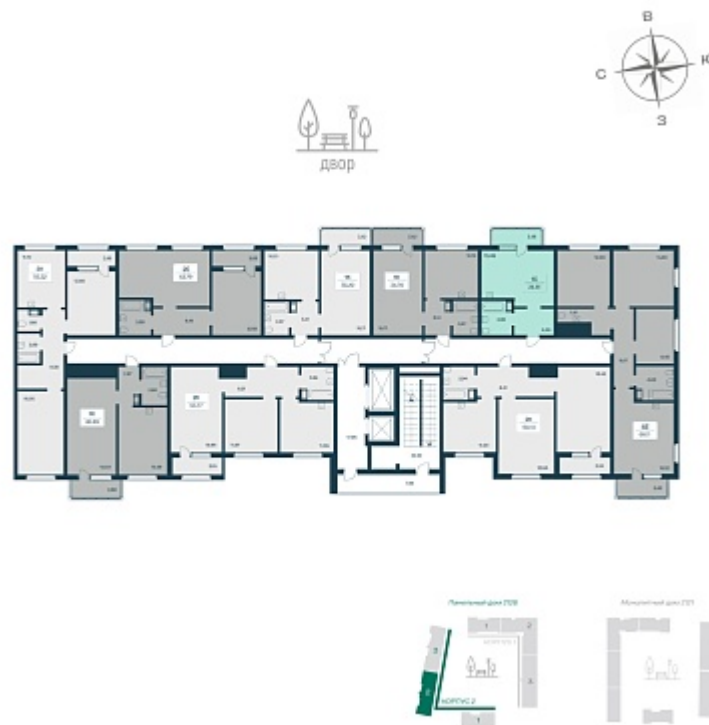

## План этажа

### 1-комнатная квартира-студия

4 450 000 ₽  
179 363 ₽/м<sup>2</sup>

Дом	2 панельный
Номер квартиры	140
Площадь	24.81
Этаж	9
Название проекта	Расцветай в Янино
Стадия строительства	Строится