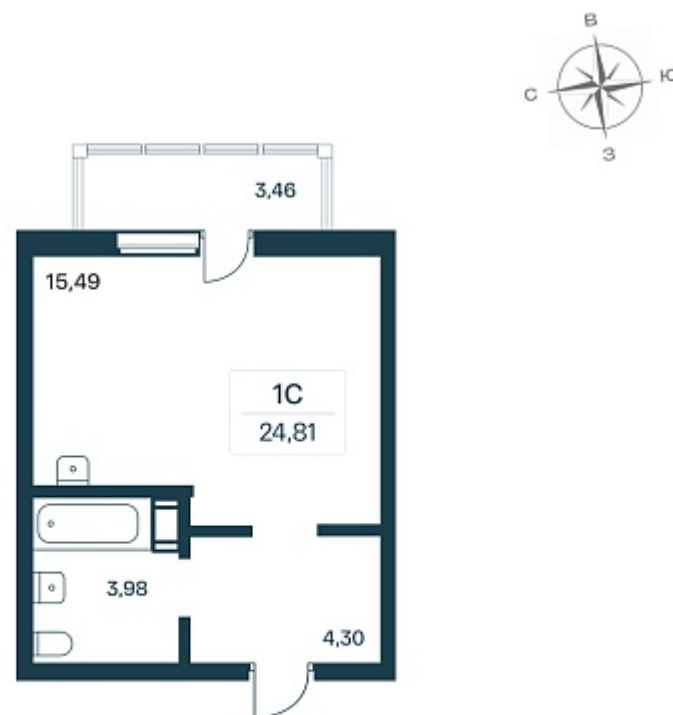

Планировка квартиры