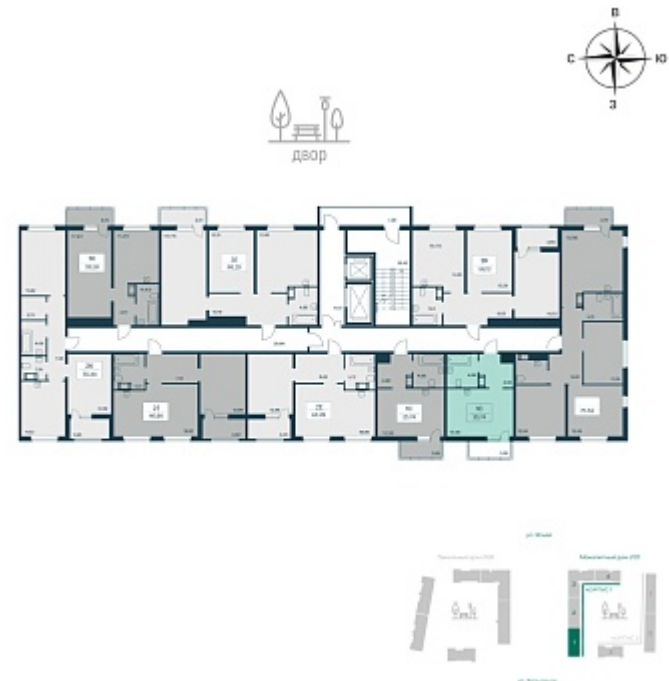

# РАСЦВЕТАЙ

+7 383 255 88 22

Ежедневно 9:00 - 19:00

Расцветай в Янино

План этажа

Характеристика

**1-комнатная квартира-студия**

4 650 000 ₽

178 093 ₽/м<sup>2</sup>

Дом 1 монолитный

Номер квартиры 3

Площадь 26.11

Этаж 2

Название проекта Расцветай в Янино

Стадия строительства Строится

Планировка квартиры