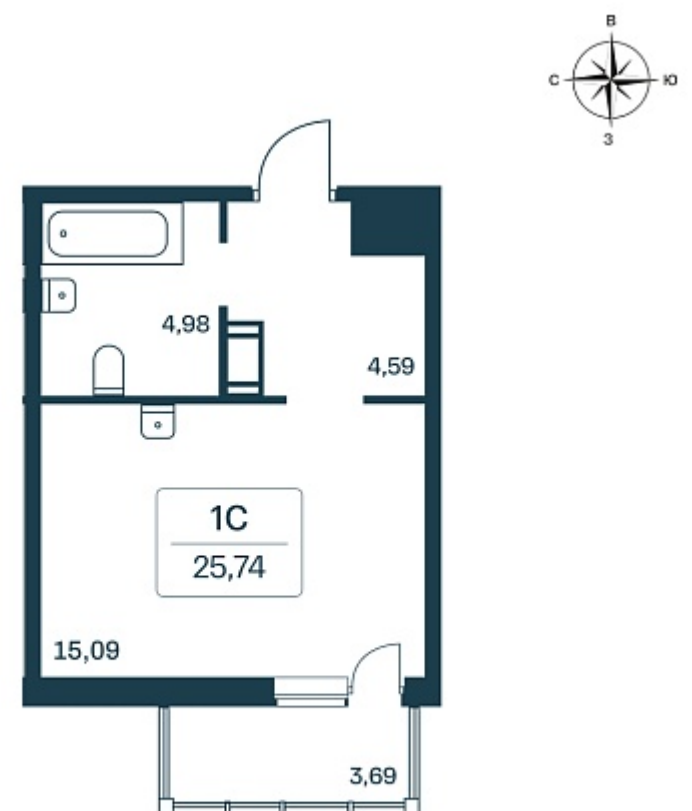

178 093 ₽/м<sup>2</sup>

Дом 1 монолитный

Номер квартиры 3

Площадь 26.11

Этаж 2

Название проекта Расцветай в Янино

Стадия строительства Строится

Планировка квартиры