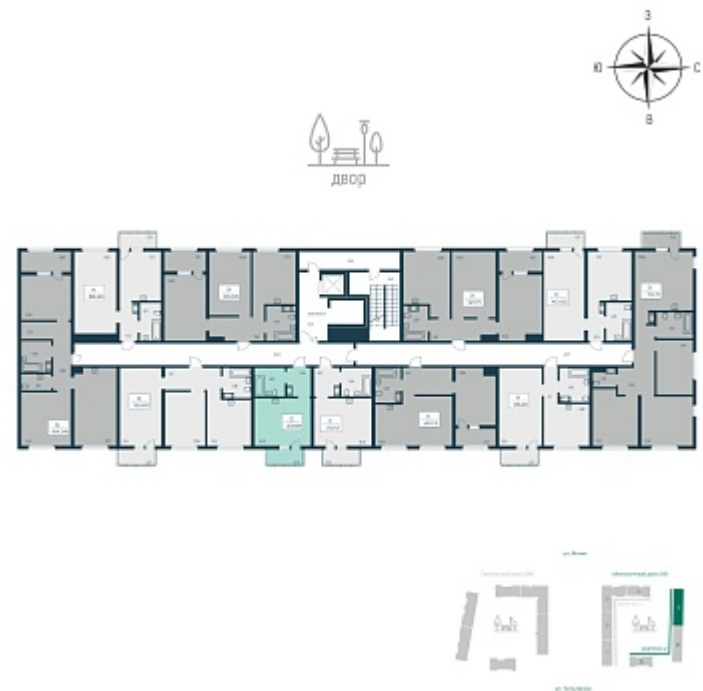

РАСЦВЕТАЙ

+7 383 255 88 22

Ежедневно 9:00 - 19:00

Расцветай в Янино

План этажа

Характеристика

1-комнатная квартира-студия

4 600 000 ₺

194 257 ₺/м²

Дом **2 монолитный**

Номер квартиры **126**

Площадь **23.68**

Этаж **12**

Название проекта **Расцветай в Янино**

Стадия строительства **Строится**

Планировка квартиры

[Смотреть на сайте](#)

Отсканируйте Qr-код
и посмотрите планировки на сайте gkrasцветай.рф