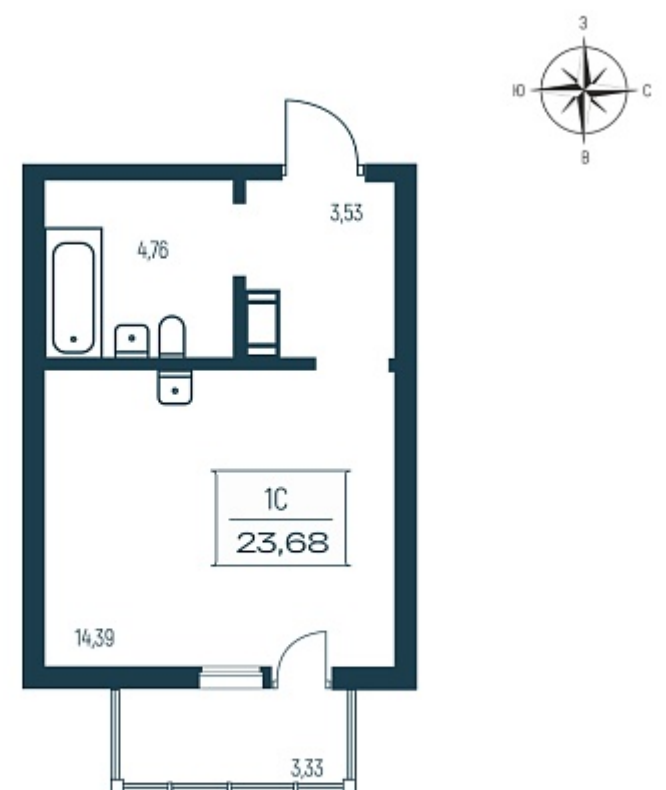

**194 257 ₺/м²**

Дом **2 монолитный**

Номер квартиры **126**

Площадь **23.68**

Этаж **12**

Название проекта **Расцветай в Янино**

Стадия строительства **Строится**

Планировка квартиры