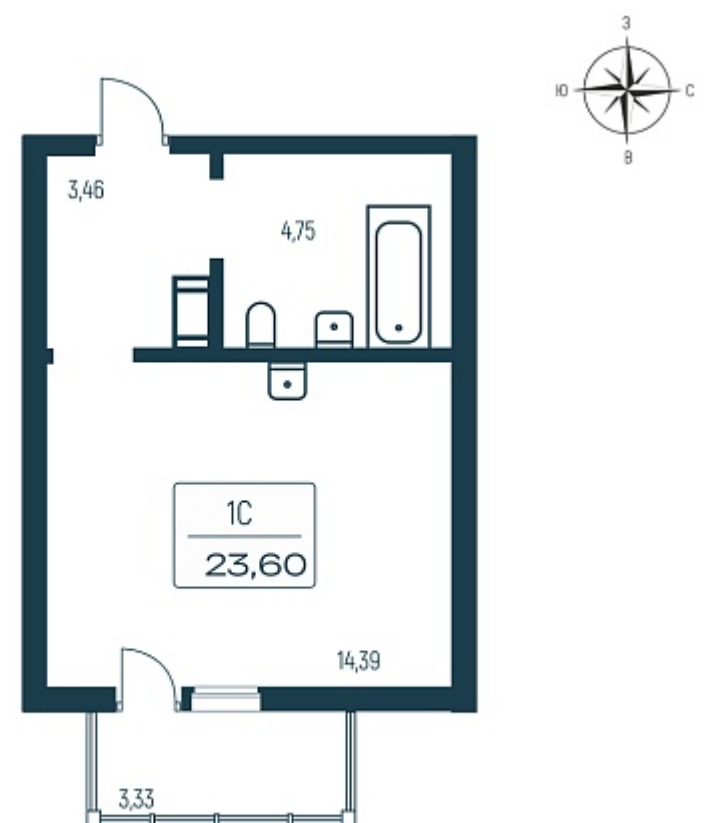

Дом	2 монолитный
Номер квартиры	177
Площадь	23.6
Этаж	5
Название проекта	Расцветай в Янино
Стадия строительства	Строится

Планировка квартиры

[Смотреть на сайте](#)

Отсканируйте Qr-код
и посмотрите планировки на сайте gkrasцветай.рф