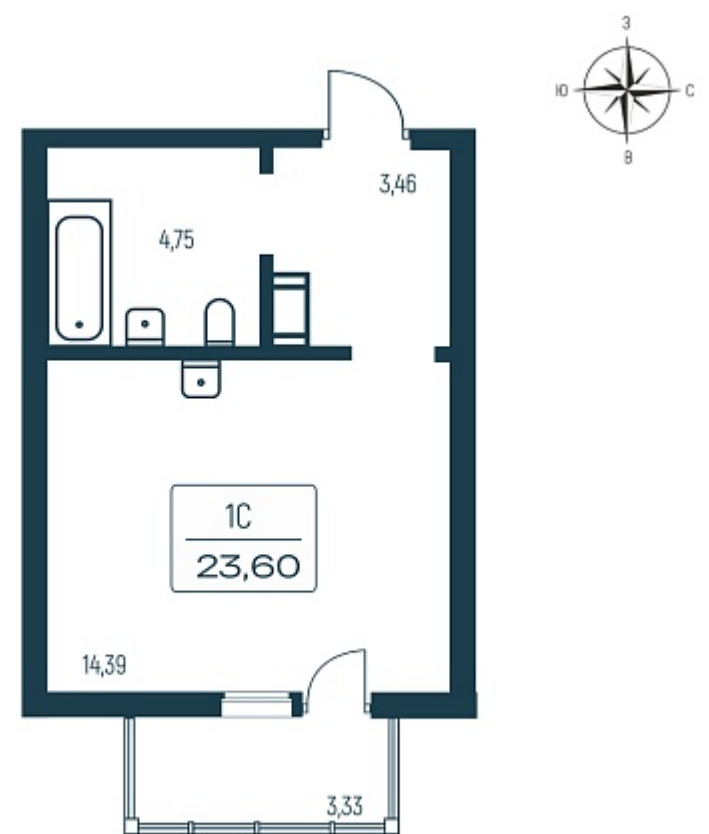

**190 678 ₺/м²**

Дом **2 монолитный**

Номер квартиры **178**

Площадь **23.6**

Этаж **5**

Название проекта **Расцветай в Янино**

Стадия строительства **Строится**

Планировка квартиры