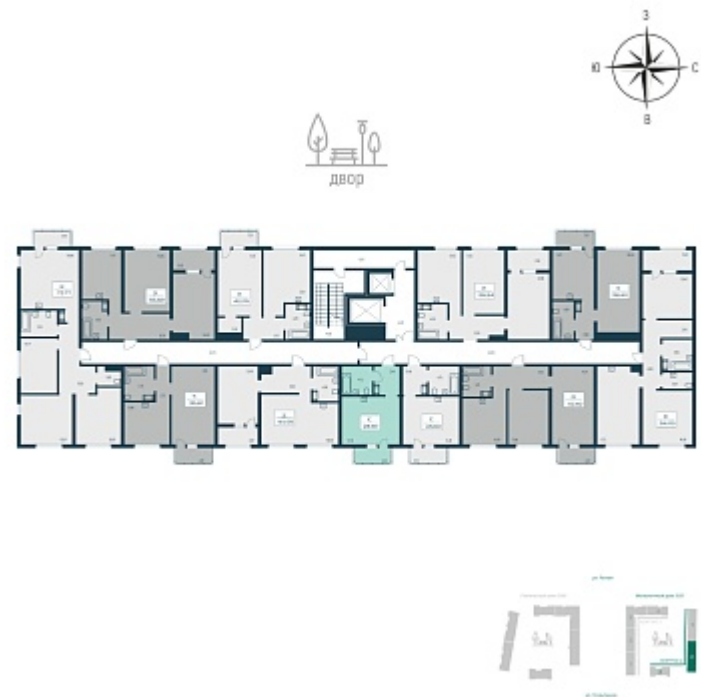

РАСЦВЕТАЙ

+7 383 255 88 22

Ежедневно 9:00 - 19:00

Расцветай в Янино

План этажа

Характеристика

1-комнатная квартира-студия

4 500 000 ₺

190 678 ₺/м²

Дом **2 монолитный**

Номер квартиры **178**

Площадь **23.6**

Этаж **5**

Название проекта **Расцветай в Янино**

Стадия строительства **Строится**

Планировка квартиры

[Смотреть на сайте](#)

Отсканируйте Qr-код
и посмотрите планировки на сайте gkrasцветай.рф