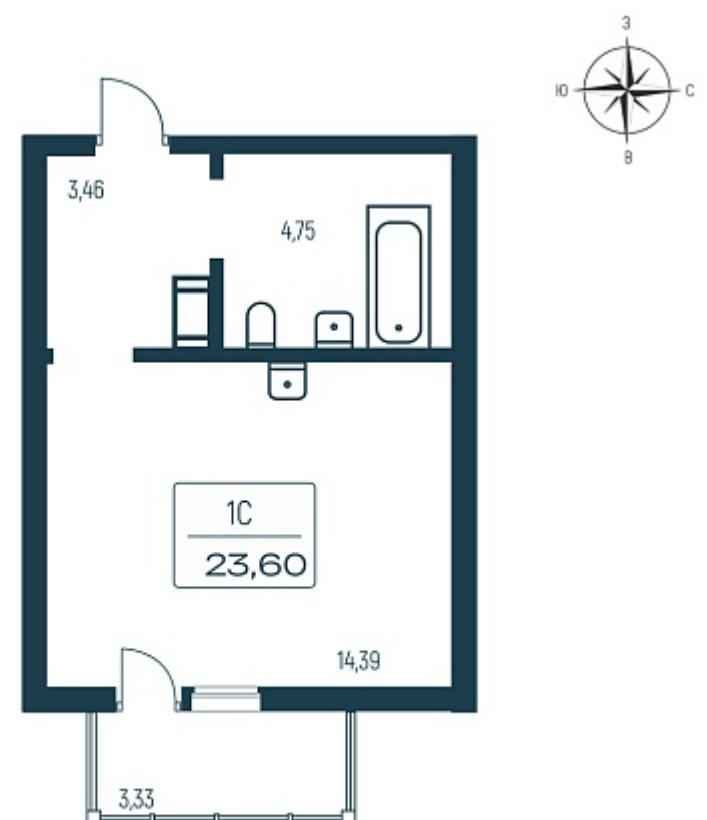

Дом	2 монолитный
Номер квартиры	188
Площадь	23.6
Этаж	6
Название проекта	Расцветай в Янино
Стадия строительства	Строится

Планировка квартиры

[Смотреть на сайте](#)

Отсканируйте Qr-код
и посмотрите планировки на сайте gkrasцветай.рф