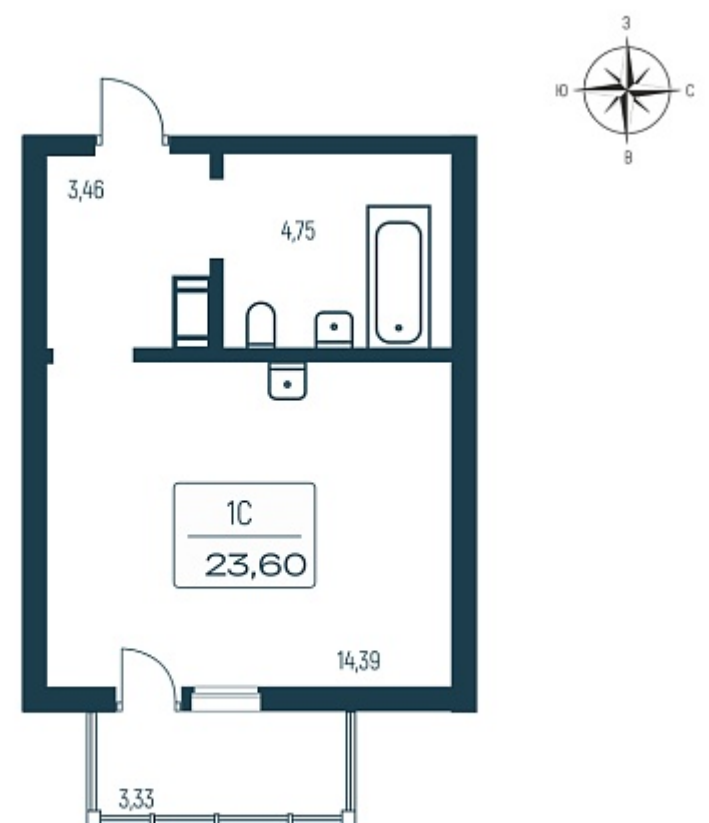

Дом	2 монолитный
Номер квартиры	199
Площадь	23.6
Этаж	7
Название проекта	Расцветай в Янино
Стадия строительства	Строится

Планировка квартиры

[Смотреть на сайте](#)

Отсканируйте Qr-код
и посмотрите планировки на сайте грасцветай.рф