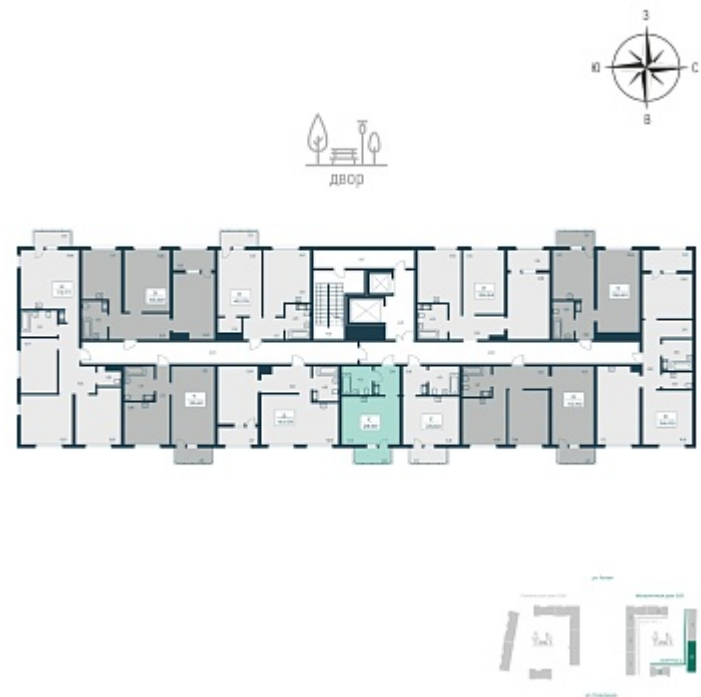

РАСЦВЕТАЙ

+7 383 255 88 22

Ежедневно 9:00 - 19:00

Расцветай в Янино

План этажа

Характеристика

1-комнатная квартира-студия

4 500 000 ₺

190 678 ₺/м²

Дом **2 монолитный**

Номер квартиры **200**

Площадь **23.6**

Этаж **7**

Название проекта **Расцветай в Янино**

Стадия строительства **Строится**

Планировка квартиры

[Смотреть на сайте](#)

Отсканируйте Qr-код
и посмотрите планировки на сайте gkrasцветай.рф