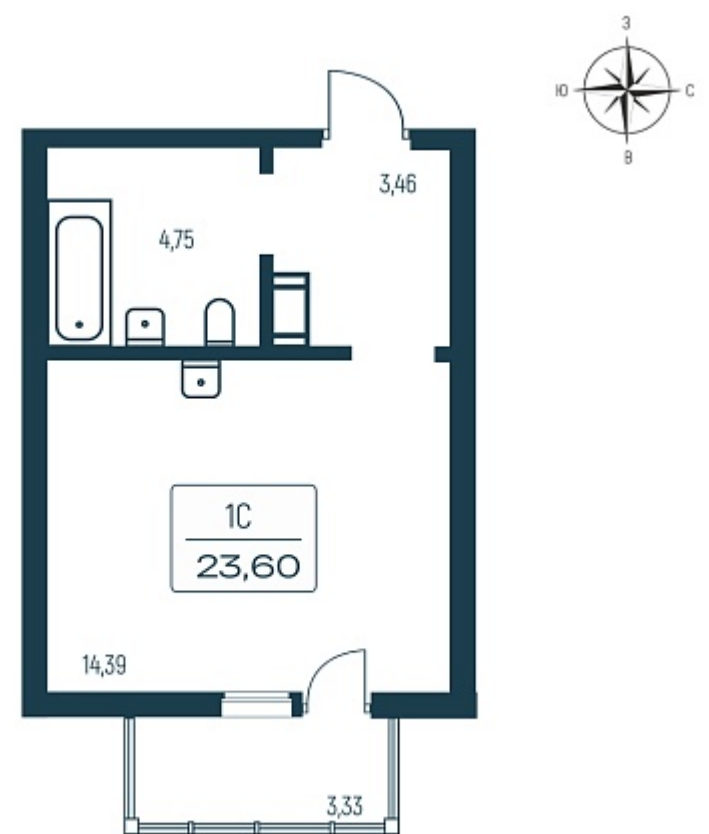

**190 678 ₺/м²**

Дом **2 монолитный**

Номер квартиры **200**

Площадь **23.6**

Этаж **7**

Название проекта **Расцветай в Янино**

Стадия строительства **Строится**

Планировка квартиры