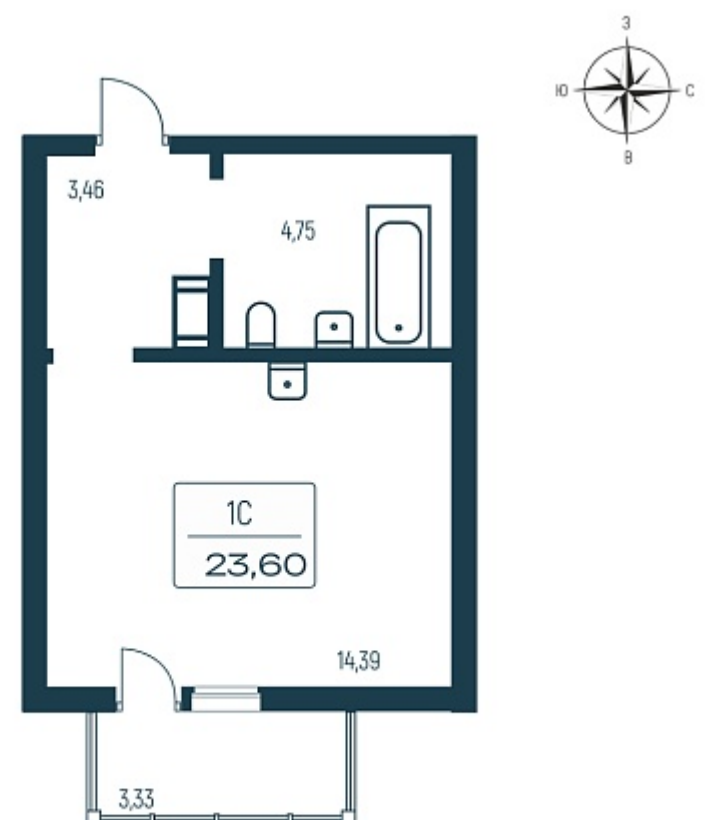

РАСЦВЕТАЙ

+7 383 255 88 22

Ежедневно 9:00 - 19:00

Расцветай в Янино

План этажа

Характеристика

1-комнатная квартира-студия

4 600 000 ₽
194 915 ₽/м²

Дом	2 монолитный
Номер квартиры	210
Площадь	23.6
Этаж	8
Название проекта	Расцветай в Янино
Стадия строительства	Строится

Планировка квартиры

[Смотреть на сайте](#)

Отсканируйте Qr-код
и посмотрите планировки на сайте грасцветай.рф