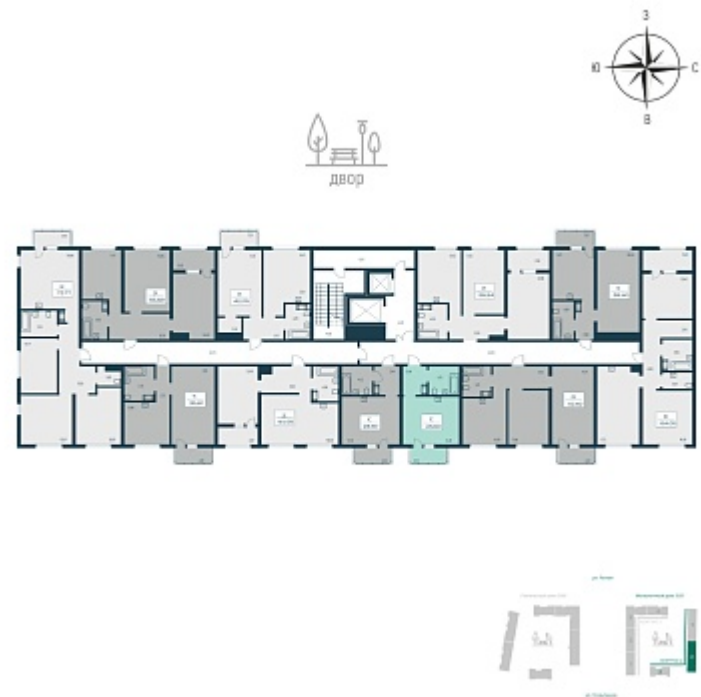

РАСЦВЕТАЙ

+7 383 255 88 22

Ежедневно 9:00 - 19:00

Расцветай в Янино

План этажа

Характеристика

1-комнатная квартира-студия

4 650 000 ₺
197 034 ₺/м²

Дом	2 монолитный
Номер квартиры	243
Площадь	23.6
Этаж	11
Название проекта	Расцветай в Янино
Стадия строительства	Строится

Планировка квартиры

[Смотреть на сайте](#)

Отсканируйте Qr-код
и посмотрите планировки на сайте грасцветай.рф