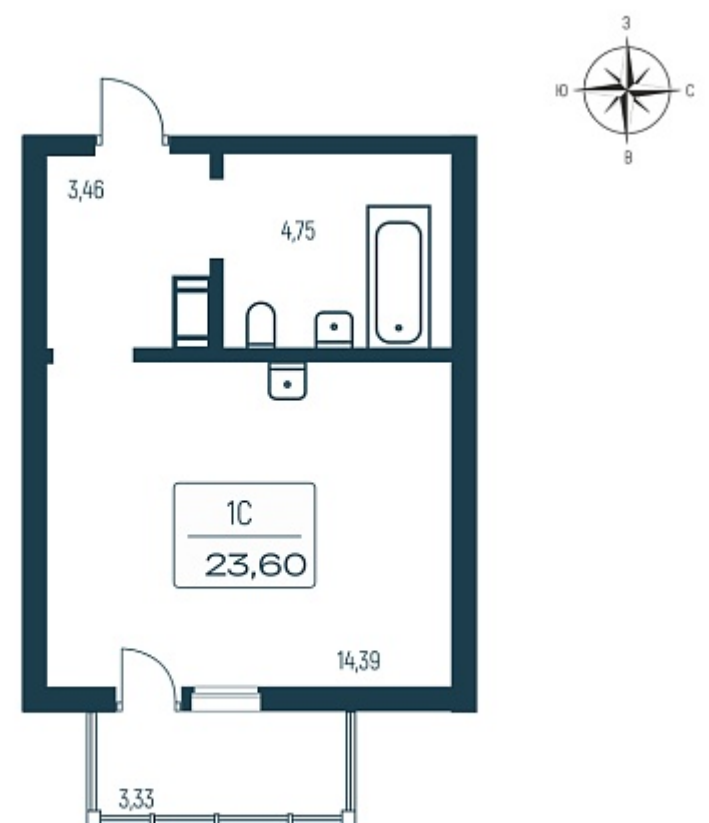

# РАСЦВЕТАЙ

+7 383 255 88 22

Ежедневно 9:00 - 19:00

Расцветай в Янино

План этажа

Характеристика

**1-комнатная квартира-студия**

**4 650 000 ₺**  
**197 034 ₺/м²**

Дом	2 монолитный
Номер квартиры	243
Площадь	23.6
Этаж	11
Название проекта	Расцветай в Янино
Стадия строительства	Строится

Планировка квартиры

[Смотреть на сайте](#)

Отсканируйте Qr-код  
и посмотрите планировки на сайте [грасцветай.рф](http://грасцветай.рф)