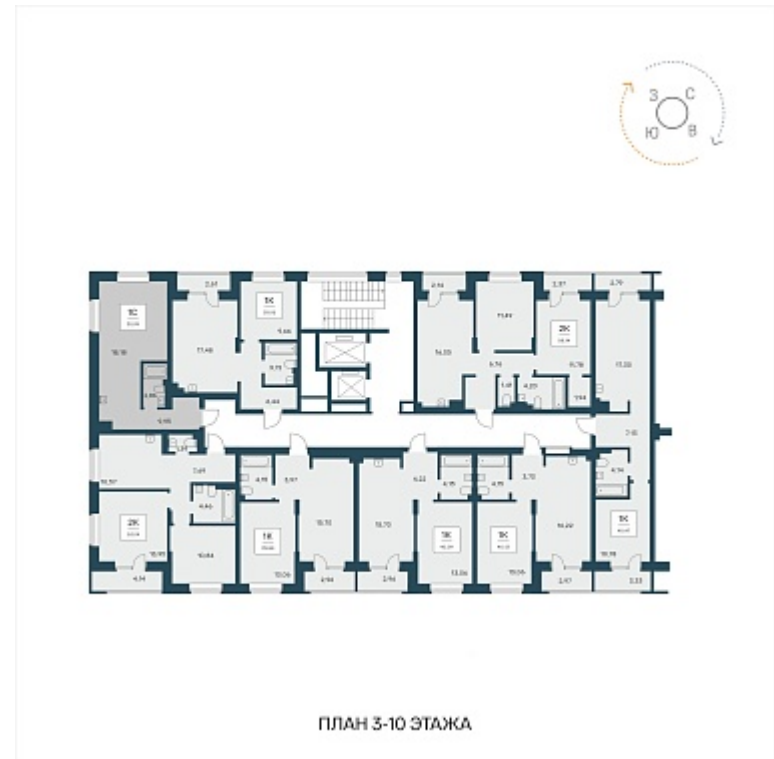

РАСЦВЕТАЙ

+7 383 255 88 22

Ежедневно 9:00 - 19:00

Расцветай на Авиастроителей

План этажа

Характеристика

1-комнатная квартира-студия

5 550 000 ₪
179 090 ₪/м²

Дом	1
Номер квартиры	391
Площадь	30.99
Этаж	10
Название проекта	Расцветай на Авиастроителей
Стадия строительства	Строится

Планировка квартиры

Жилой квартал комфорт класса, расположенный в Дзержинском районе, на месте с уже сложившейся социальной и коммерческой инфраструктурой. Концепция внутриворонного пространства организована по принципу «двор-парк». На просторной придомовой те...