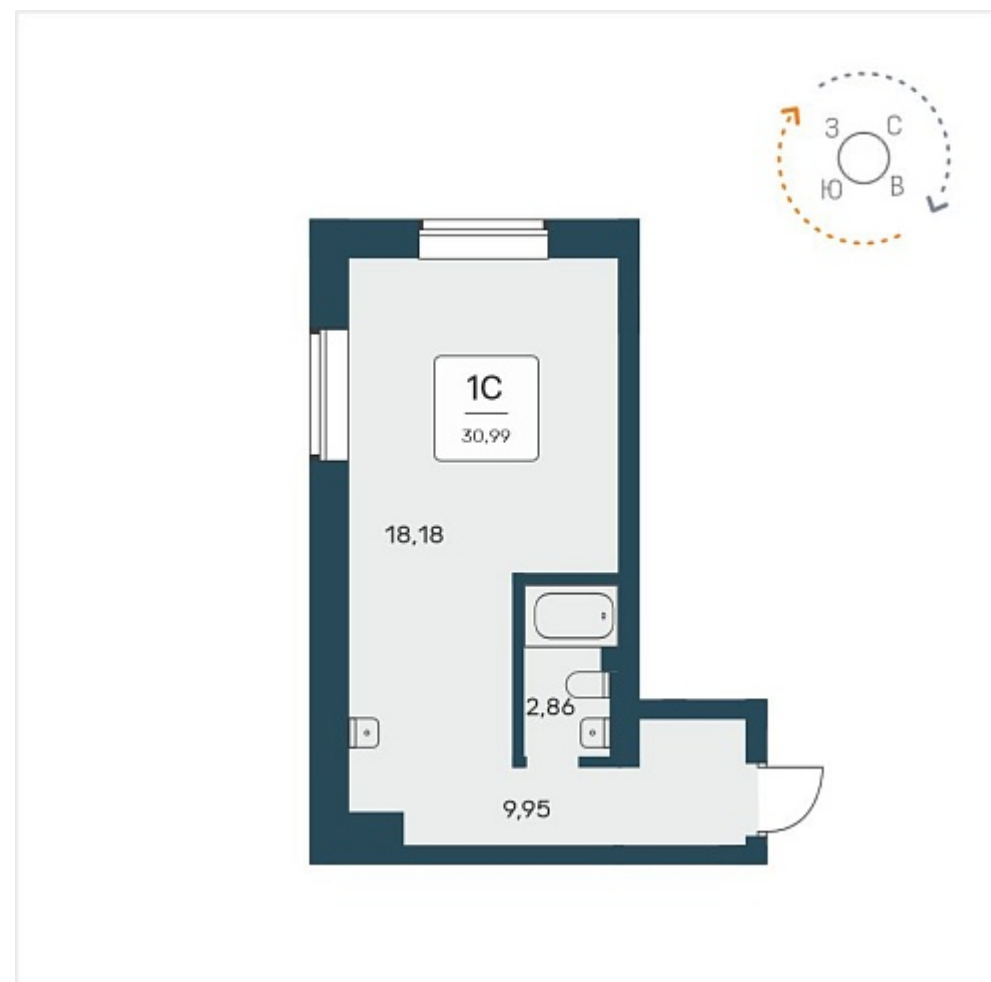

РАСЦВЕТАЙ

+7 383 255 88 22

Ежедневно 9:00 - 19:00

Расцветай на Авиастроителей

План этажа

Характеристика

1-комнатная квартира-студия

5 550 000 ₪
179 090 ₪/м²

Дом	1
Номер квартиры	391
Площадь	30.99
Этаж	10
Название проекта	Расцветай на Авиастроителей
Стадия строительства	Строится

Планировка квартиры

Жилой квартал комфорт класса, расположенный в Дзержинском районе, на месте с уже сложившейся социальной и коммерческой инфраструктурой. Концепция внутриворонного пространства организована по принципу «двор-парк». На просторной придомовой те...