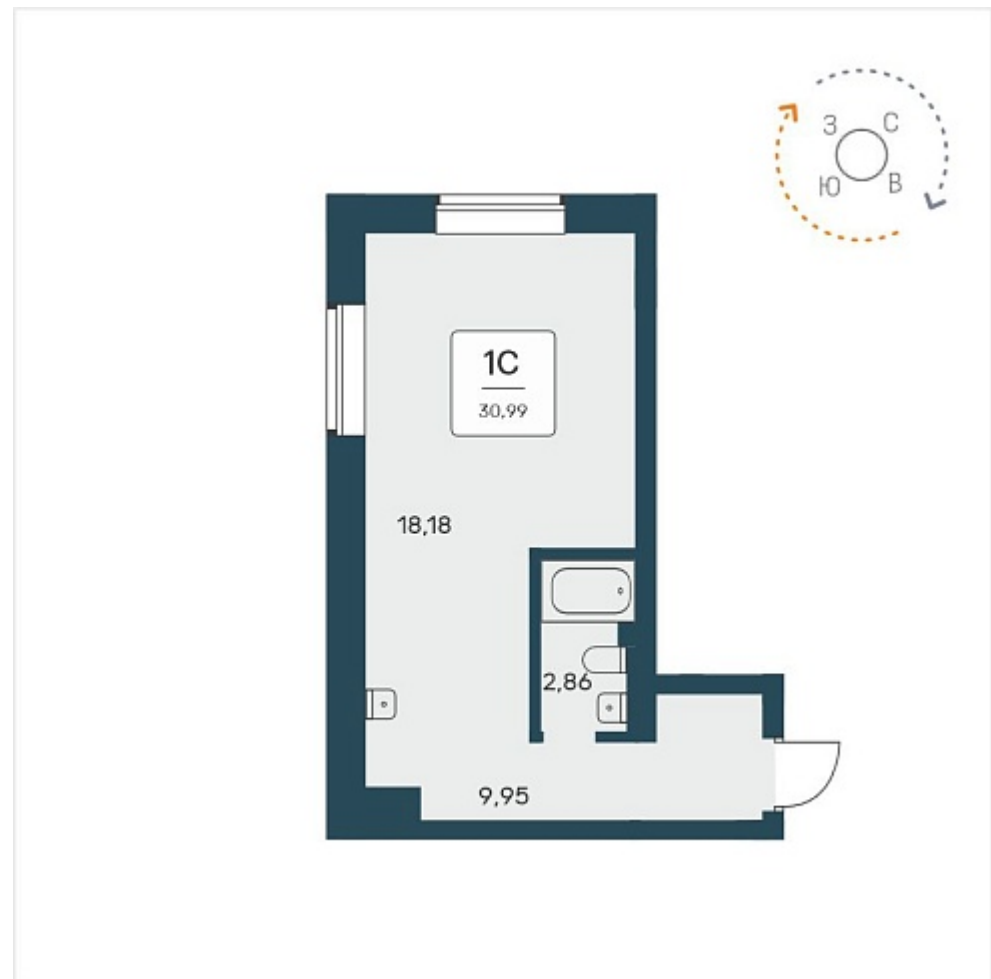

РАСЦВЕТАЙ

+7 383 255 88 22

Ежедневно 9:00 - 19:00

Расцветай на Авиастроителей

План этажа

ПЛАН 11-18 ЭТАЖА

Характеристика

1-комнатная квартира-студия

5 550 000 ₽
179 090 ₽/м²

Дом	1
Номер квартиры	399
Площадь	30.99
Этаж	11
Название проекта	Расцветай на Авиастроителей
Стадия строительства	Строится

Планировка квартиры

Жилой квартал комфорт класса, расположенный в Дзержинском районе, на месте с уже сложившейся социальной и коммерческой инфраструктурой. Концепция внутриворотового пространства организована по принципу «двор-парк». На просторной придомовой те...