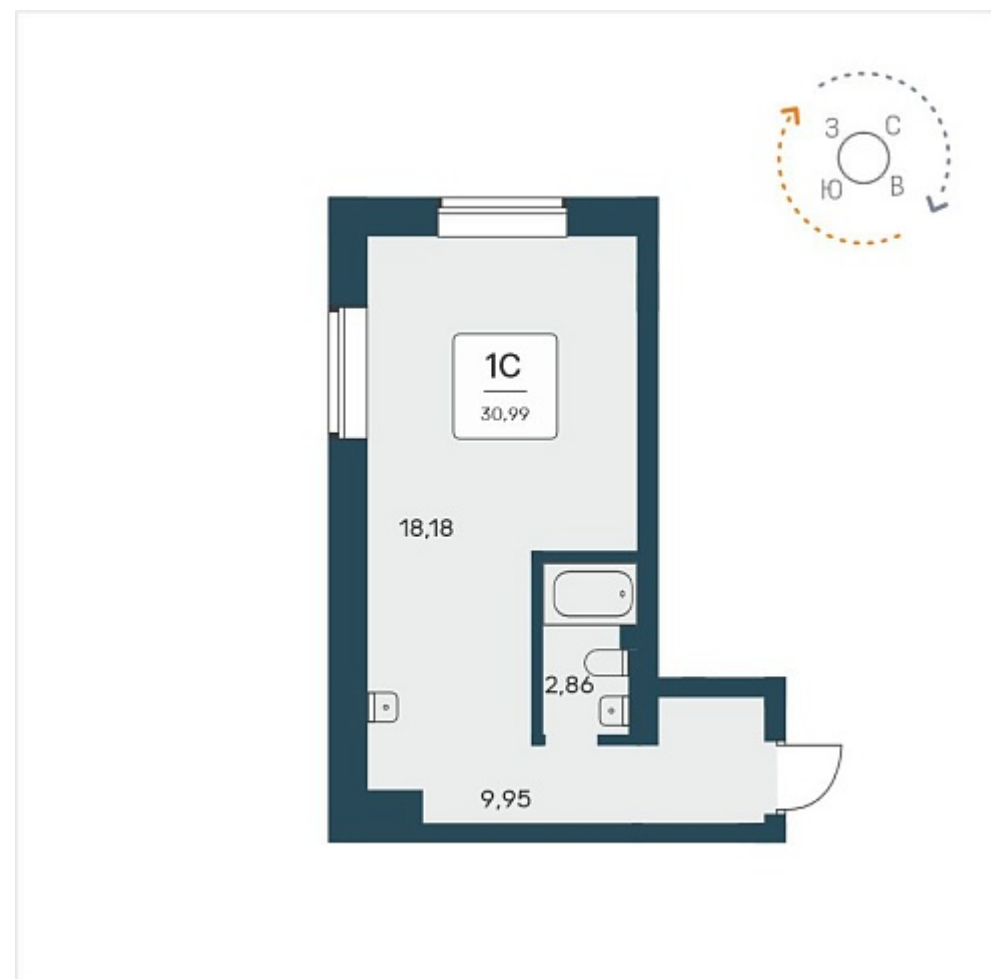

РАСЦВЕТАЙ

+7 383 255 88 22

Ежедневно 9:00 - 19:00

Расцветай на Авиастроителей

План этажа

ПЛАН 11-18 ЭТАЖА

Характеристика

1-комнатная квартира-студия

5 600 000 ₺
180 703 ₺/м²

Дом	1
Номер квартиры	415
Площадь	30.99
Этаж	13
Название проекта	Расцветай на Авиастроителей
Стадия строительства	Строится

Планировка квартиры

Жилой квартал комфорт класса, расположенный в Дзержинском районе, на месте с уже сложившейся социальной и коммерческой инфраструктурой. Концепция внутриворотового пространства организована по принципу «двор-парк». На просторной придомовой те...