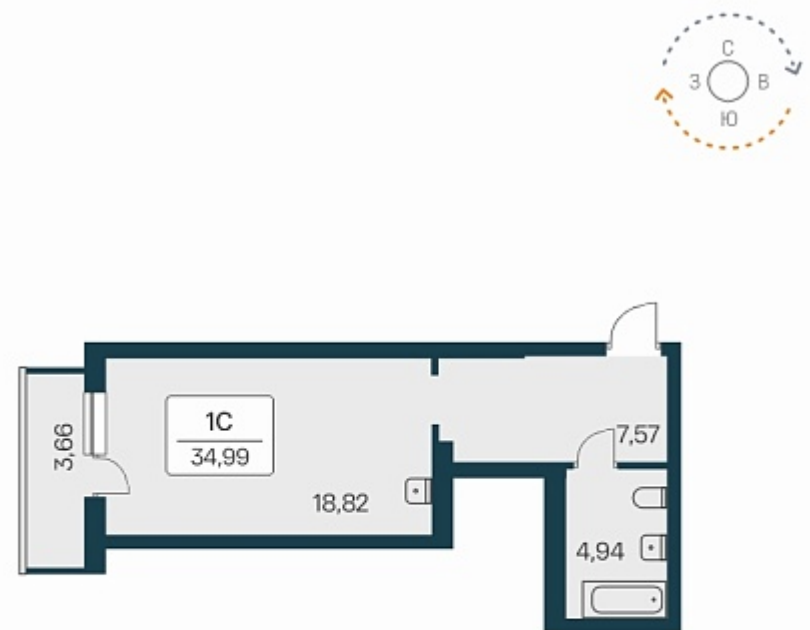

РАСЦВЕТАЙ

+7 383 255 88 22

Ежедневно 9:00 - 19:00

Расцветай на Зорге

План этажа

Характеристика

1-комнатная квартира-студия

3 750 000 ₽
108 382 ₽/м²

| | |
|----------------------|--------------------|
| Дом | 1 |
| Номер квартиры | 255 |
| Площадь | 34.6 |
| Этаж | 21 |
| Название проекта | Расцветай на Зорге |
| Стадия строительства | Сдан |

Планировка квартиры