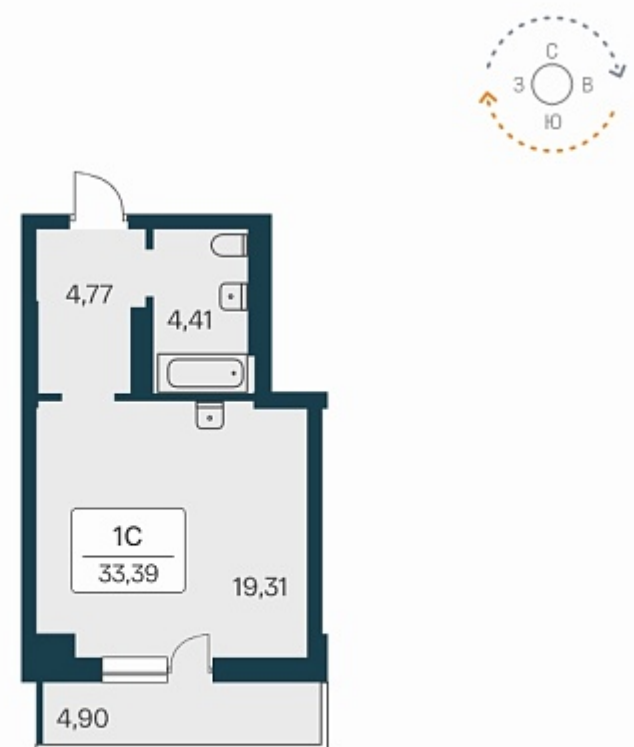

РАСЦВЕТАЙ

+7 383 255 88 22

Ежедневно 9:00 - 19:00

Расцветай на Зорге

План этажа

ПЛАН 17-27 ЭТАЖА

Характеристика

1-комнатная квартира-студия

3 600 000 ₽
109 091 ₽/м²

Дом	1
Номер квартиры	263
Площадь	33
Этаж	22
Название проекта	Расцветай на Зорге
Стадия строительства	Сдан

Планировка квартиры

Жилой квартал «Расцветай на Зорге» расположен в экологически чистом месте Кировского района, на ул. Зорге. Квартал объединит 11 домов на просторной территории 5 Га с инфраструктурой для прогулок и отдыха.