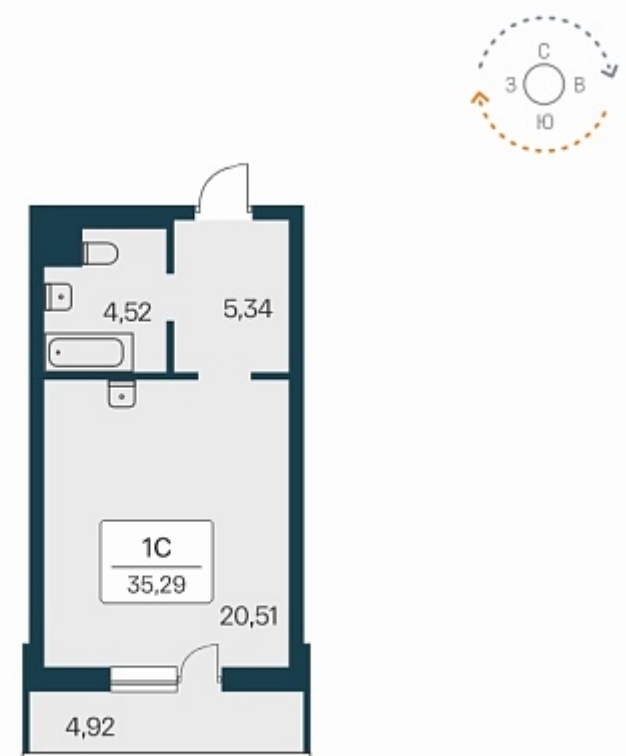

Жилой квартал «Расцветай на Зорге» расположен в экологически чистом месте Кировского района, на ул. Зорге. Квартал объединит 11 домов на просторной территории 5 Га с инфраструктурой для прогулок и отдыха.

Расцветай на Зорге – это оптима...

[Смотреть на сайте](#)

Отсканируйте Qr-код
и посмотрите планировки на сайте gkrasцветай.рф