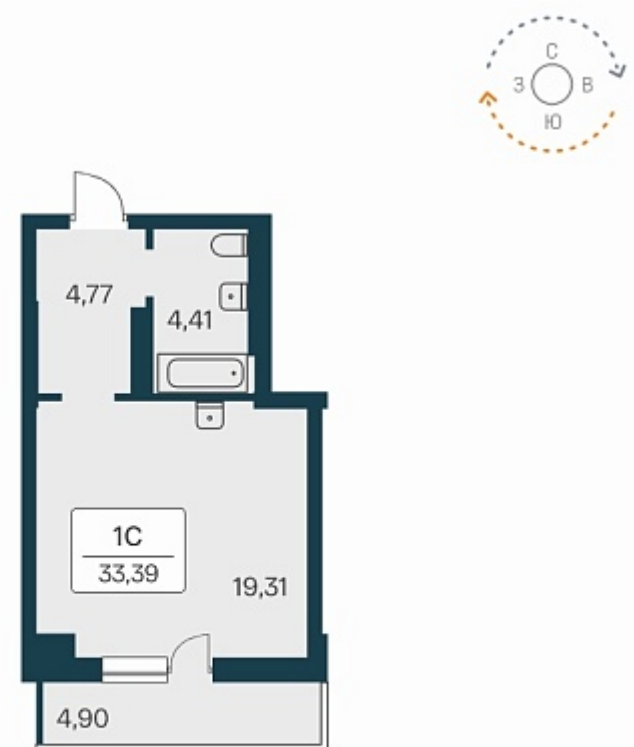

РАСЦВЕТАЙ

+7 383 255 88 22

Ежедневно 9:00 - 19:00

Расцветай на Зорге

План этажа

ПЛАН 17-27 ЭТАЖА

Характеристика

1-комнатная квартира-студия

3 600 000 ₽
108 434 ₽/м²

Дом	1
Номер квартиры	302
Площадь	33.2
Этаж	25
Название проекта	Расцветай на Зорге
Стадия строительства	Сдан

Планировка квартиры

Жилой квартал «Расцветай на Зорге» расположен в экологически чистом месте Кировского района, на ул. Зорге. Квартал объединит 11 домов на просторной территории 5 Га с инфраструктурой для прогулок и отдыха.