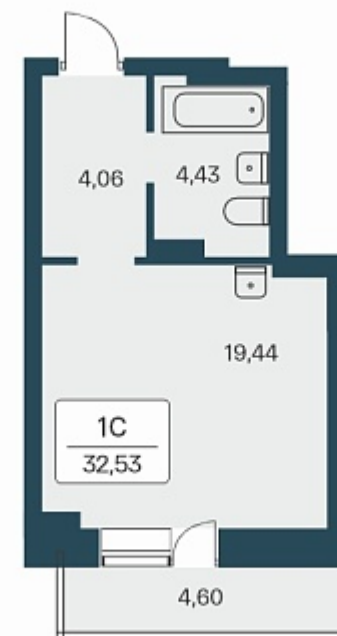

РАСЦВЕТАЙ

+7 383 255 88 22

Ежедневно 9:00 - 19:00

Расцветай на Зорге

План этажа

ПЛАН 10-27 ЭТАЖА

Характеристика

1-комнатная квартира-студия

3 550 000 ₽
105 970 ₽/м²

Дом	2
Номер квартиры	263
Площадь	33.5
Этаж	22
Название проекта	Расцветай на Зорге
Стадия строительства	Сдан

Планировка квартиры

Жилой квартал «Расцветай на Зорге» расположен в экологически чистом месте Кировского района, на ул. Зорге. Квартал объединит 11 домов на просторной территории 5 Га с инфраструктурой для прогулок и отдыха.