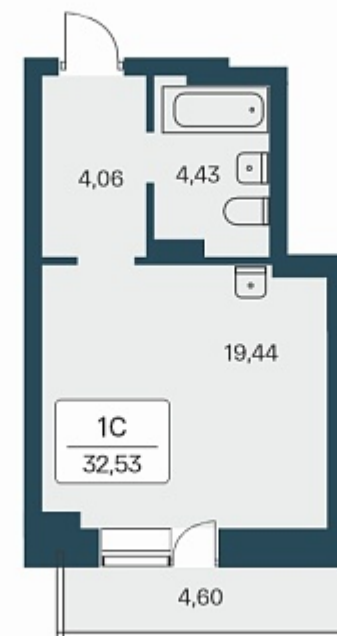

РАСЦВЕТАЙ

+7 383 255 88 22

Ежедневно 9:00 - 19:00

Расцветай на Зорге

План этажа

ПЛАН 10-27 ЭТАЖА

Характеристика

1-комнатная квартира-студия

3 550 000 ₽
106 607 ₽/м²

Дом	2
Номер квартиры	289
Площадь	33.3
Этаж	24
Название проекта	Расцветай на Зорге
Стадия строительства	Сдан

Планировка квартиры

Жилой квартал «Расцветай на Зорге» расположен в экологически чистом месте Кировского района, на ул. Зорге. Квартал объединит 11 домов на просторной территории 5 Га с инфраструктурой для прогулок и отдыха.