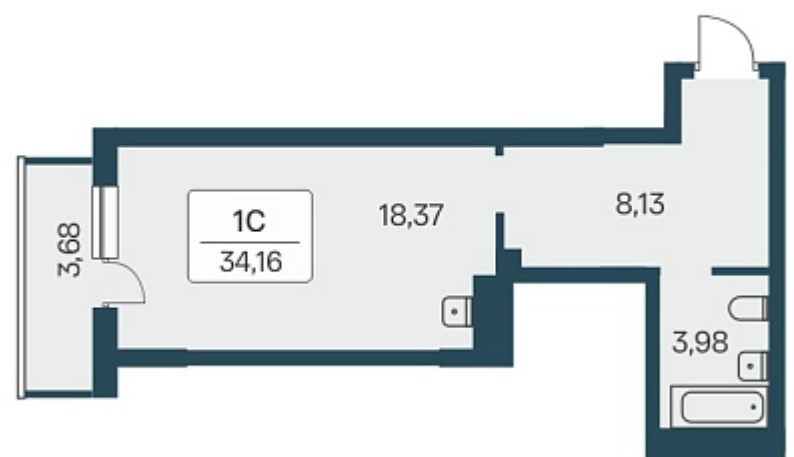

РАСЦВЕТАЙ

+7 383 255 88 22

Ежедневно 9:00 - 19:00

Расцветай на Зорге

План этажа

ПЛАН 10-27 ЭТАЖА

Характеристика

1-комнатная квартира-студия

3 650 000 ₽
103 693 ₽/м²

Дом	3
Номер квартиры	164
Площадь	35.2
Этаж	14
Название проекта	Расцветай на Зорге
Стадия строительства	Сдан

Планировка квартиры

Жилой квартал «Расцветай на Зорге» расположен в экологически чистом месте Кировского района, на ул. Зорге. Квартал объединит 11 домов на просторной территории 5 Га с инфраструктурой для прогулок и отдыха.