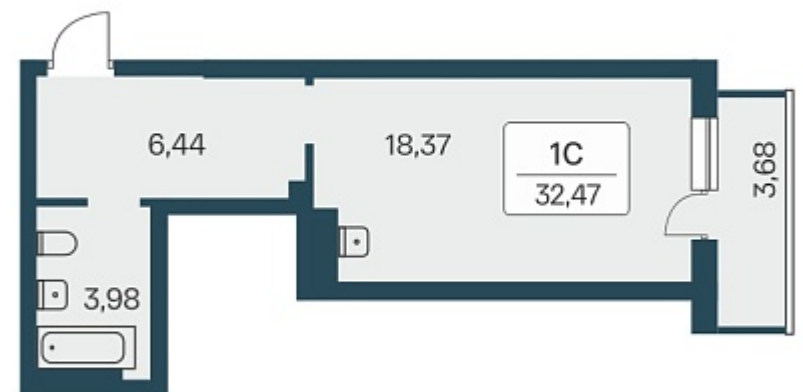

Жилой квартал «Расцветай на Зорге» расположен в экологически чистом месте Кировского района, на ул. Зорге. Квартал объединит 11 домов на просторной территории 5 Га с инфраструктурой для прогулок и отдыха.

Расцветай на Зорге – это оптима...

[Смотреть на сайте](#)

Отсканируйте Qr-код
и посмотрите планировки на сайте gkrasцветай.рф