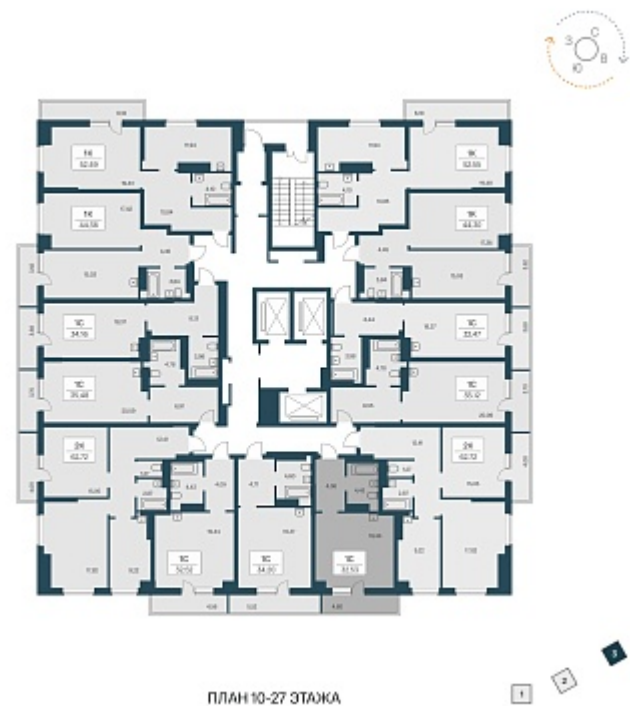

РАСЦВЕТАЙ

+7 383 255 88 22

Ежедневно 9:00 - 19:00

Расцветай на Зорге

План этажа

ПЛАН 10-27 ЭТАЖА

Характеристика

1-комнатная квартира-студия

3 550 000 ₽
106 287 ₽/м²

Дом	3
Номер квартиры	237
Площадь	33.4
Этаж	20
Название проекта	Расцветай на Зорге
Стадия строительства	Сдан

Планировка квартиры

Жилой квартал «Расцветай на Зорге» расположен в экологически чистом месте Кировского района, на ул. Зорге. Квартал объединит 11 домов на просторной территории 5 Га с инфраструктурой для прогулок и отдыха.