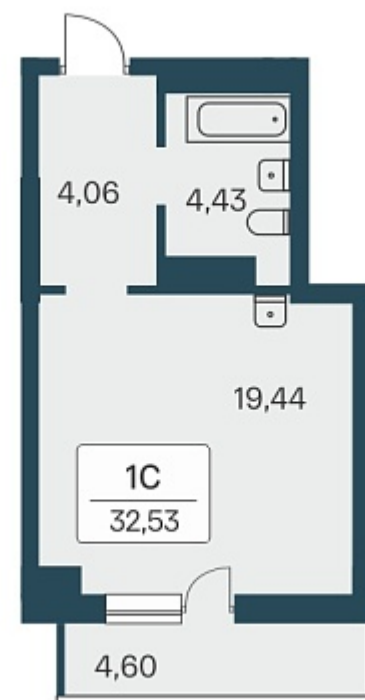

РАСЦВЕТАЙ

+7 383 255 88 22

Ежедневно 9:00 - 19:00

Расцветай на Зорге

План этажа

ПЛАН 10-27 ЭТАЖА

Характеристика

1-комнатная квартира-студия

3 550 000 ₽
106 287 ₽/м²

Дом	3
Номер квартиры	237
Площадь	33.4
Этаж	20
Название проекта	Расцветай на Зорге
Стадия строительства	Сдан

Планировка квартиры

Жилой квартал «Расцветай на Зорге» расположен в экологически чистом месте Кировского района, на ул. Зорге. Квартал объединит 11 домов на просторной территории 5 Га с инфраструктурой для прогулок и отдыха.