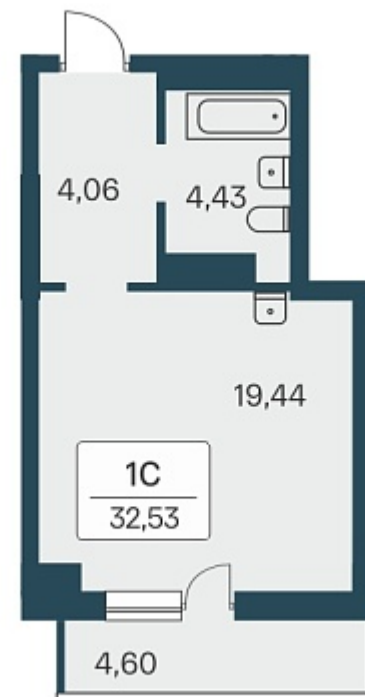

Планировка квартиры