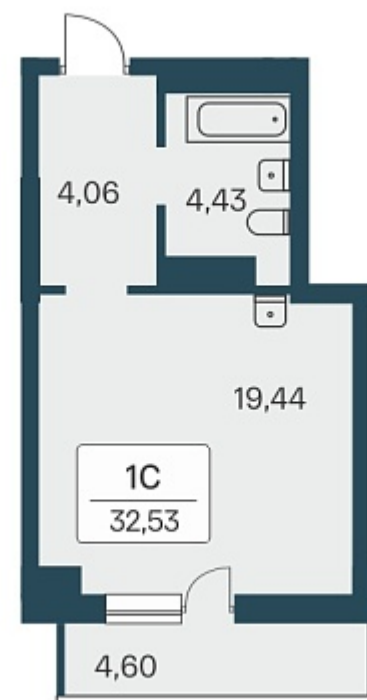

РАСЦВЕТАЙ

+7 383 255 88 22

Ежедневно 9:00 - 19:00

Расцветай на Зорге

План этажа

Характеристика

1-комнатная квартира-студия

3 550 000 ₽
106 607 ₽/м²

Дом	3
Номер квартиры	276
Площадь	33.3
Этаж	23
Название проекта	Расцветай на Зорге
Стадия строительства	Сдан

Планировка квартиры

Жилой квартал «Расцветай на Зорге» расположен в экологически чистом месте Кировского района, на ул. Зорге. Квартал объединит 11 домов на просторной территории 5 Га с инфраструктурой для прогулок и отдыха.