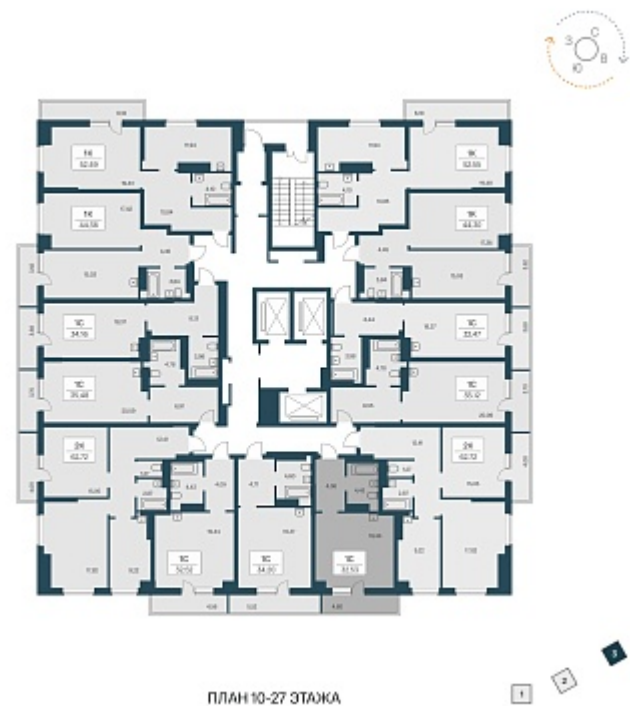

РАСЦВЕТАЙ

+7 383 255 88 22

Ежедневно 9:00 - 19:00

Расцветай на Зорге

План этажа

Характеристика

1-комнатная квартира-студия

3 550 000 ₽
106 607 ₽/м²

Дом	3
Номер квартиры	276
Площадь	33.3
Этаж	23
Название проекта	Расцветай на Зорге
Стадия строительства	Сдан

Планировка квартиры

Жилой квартал «Расцветай на Зорге» расположен в экологически чистом месте Кировского района, на ул. Зорге. Квартал объединит 11 домов на просторной территории 5 Га с инфраструктурой для прогулок и отдыха.