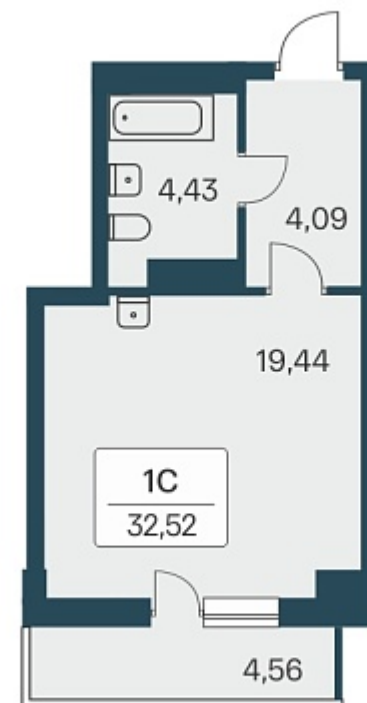

РАСЦВЕТАЙ

+7 383 255 88 22

Ежедневно 9:00 - 19:00

Расцветай на Зорге

План этажа

ПЛАН 10-27 ЭТАЖА

Характеристика

1-комнатная квартира-студия

3 550 000 ₽
105 970 ₽/м²

Дом	3
Номер квартиры	278
Площадь	33.5
Этаж	23
Название проекта	Расцветай на Зорге
Стадия строительства	Сдан

Планировка квартиры

Жилой квартал «Расцветай на Зорге» расположен в экологически чистом месте Кировского района, на ул. Зорге. Квартал объединит 11 домов на просторной территории 5 Га с инфраструктурой для прогулок и отдыха.