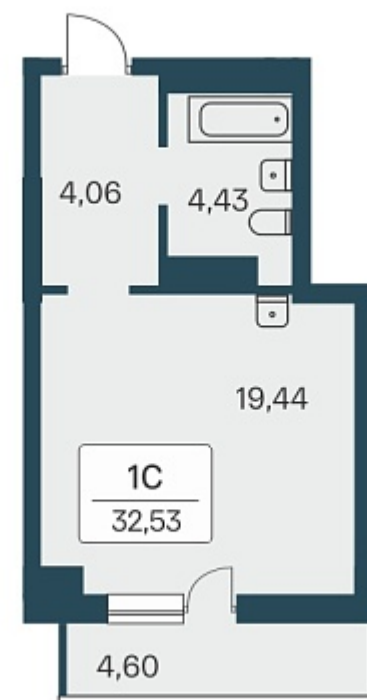

РАСЦВЕТАЙ

+7 383 255 88 22

Ежедневно 9:00 - 19:00

Расцветай на Зорге

План этажа

Характеристика

1-комнатная квартира-студия

3 550 000 ₽
106 607 ₽/м²

Дом	3
Номер квартиры	289
Площадь	33.3
Этаж	24
Название проекта	Расцветай на Зорге
Стадия строительства	Сдан

Планировка квартиры

Жилой квартал «Расцветай на Зорге» расположен в экологически чистом месте Кировского района, на ул. Зорге. Квартал объединит 11 домов на просторной территории 5 Га с инфраструктурой для прогулок и отдыха.