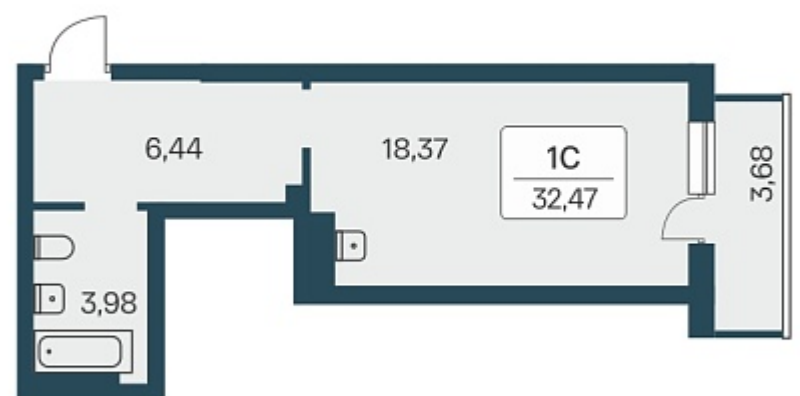

РАСЦВЕТАЙ

+7 383 255 88 22

Ежедневно 9:00 - 19:00

Расцветай на Зорге

План этажа

ПЛАН 10-27 ЭТАЖА

Характеристика

1-комнатная квартира-студия

3 550 000 ₽
106 607 ₽/м²

Дом	3
Номер квартиры	299
Площадь	33.3
Этаж	24
Название проекта	Расцветай на Зорге
Стадия строительства	Сдан

Планировка квартиры

Жилой квартал «Расцветай на Зорге» расположен в экологически чистом месте Кировского района, на ул. Зорге. Квартал объединит 11 домов на просторной территории 5 Га с инфраструктурой для прогулок и отдыха.