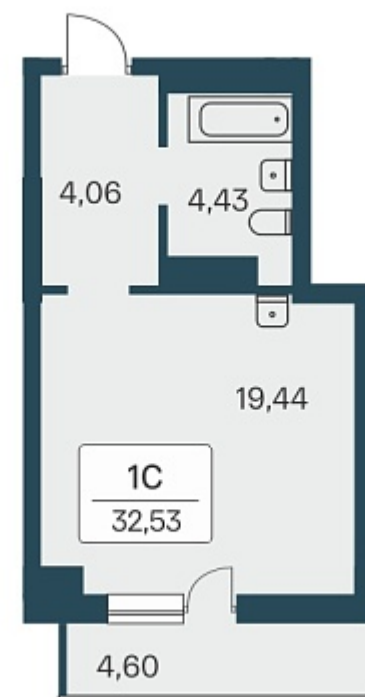

РАСЦВЕТАЙ

+7 383 255 88 22

Ежедневно 9:00 - 19:00

Расцветай на Зорге

План этажа

Характеристика

1-комнатная квартира-студия

3 650 000 ₽
109 281 ₽/м²

Дом	3
Номер квартиры	315
Площадь	33.4
Этаж	26
Название проекта	Расцветай на Зорге
Стадия строительства	Сдан

Планировка квартиры

Жилой квартал «Расцветай на Зорге» расположен в экологически чистом месте Кировского района, на ул. Зорге. Квартал объединит 11 домов на просторной территории 5 Га с инфраструктурой для прогулок и отдыха.