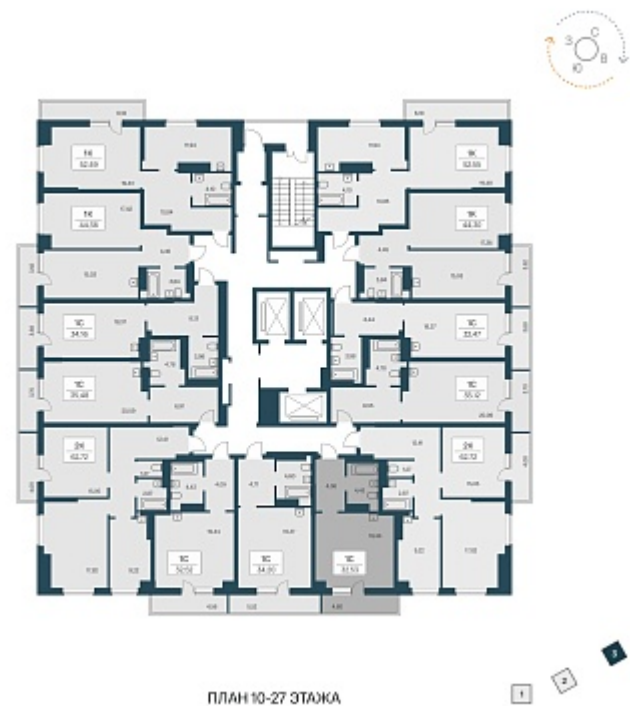

РАСЦВЕТАЙ

+7 383 255 88 22

Ежедневно 9:00 - 19:00

Расцветай на Зорге

План этажа

Характеристика

1-комнатная квартира-студия

3 650 000 ₽
109 281 ₽/м²

Дом	3
Номер квартиры	315
Площадь	33.4
Этаж	26
Название проекта	Расцветай на Зорге
Стадия строительства	Сдан

Планировка квартиры

Жилой квартал «Расцветай на Зорге» расположен в экологически чистом месте Кировского района, на ул. Зорге. Квартал объединит 11 домов на просторной территории 5 Га с инфраструктурой для прогулок и отдыха.