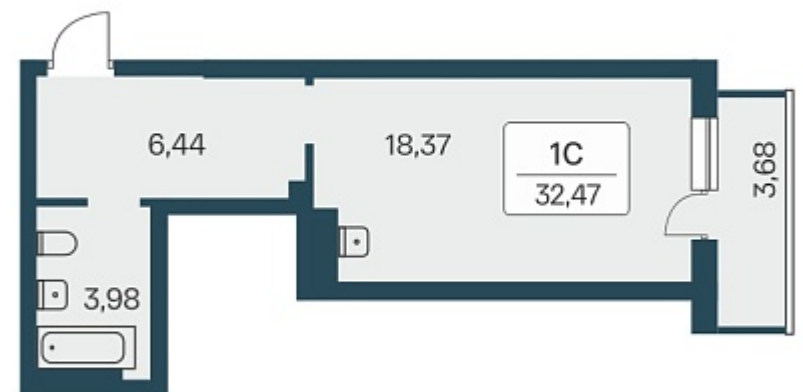

РАСЦВЕТАЙ

+7 383 255 88 22

Ежедневно 9:00 - 19:00

Расцветай на Зорге

План этажа

ПЛАН 10-27 ЭТАЖА

Характеристика

1-комнатная квартира-студия

3 650 000 ₽
108 631 ₽/м²

Дом	3
Номер квартиры	325
Площадь	33.6
Этаж	26
Название проекта	Расцветай на Зорге
Стадия строительства	Сдан

Планировка квартиры

Жилой квартал «Расцветай на Зорге» расположен в экологически чистом месте Кировского района, на ул. Зорге. Квартал объединит 11 домов на просторной территории 5 Га с инфраструктурой для прогулок и отдыха.