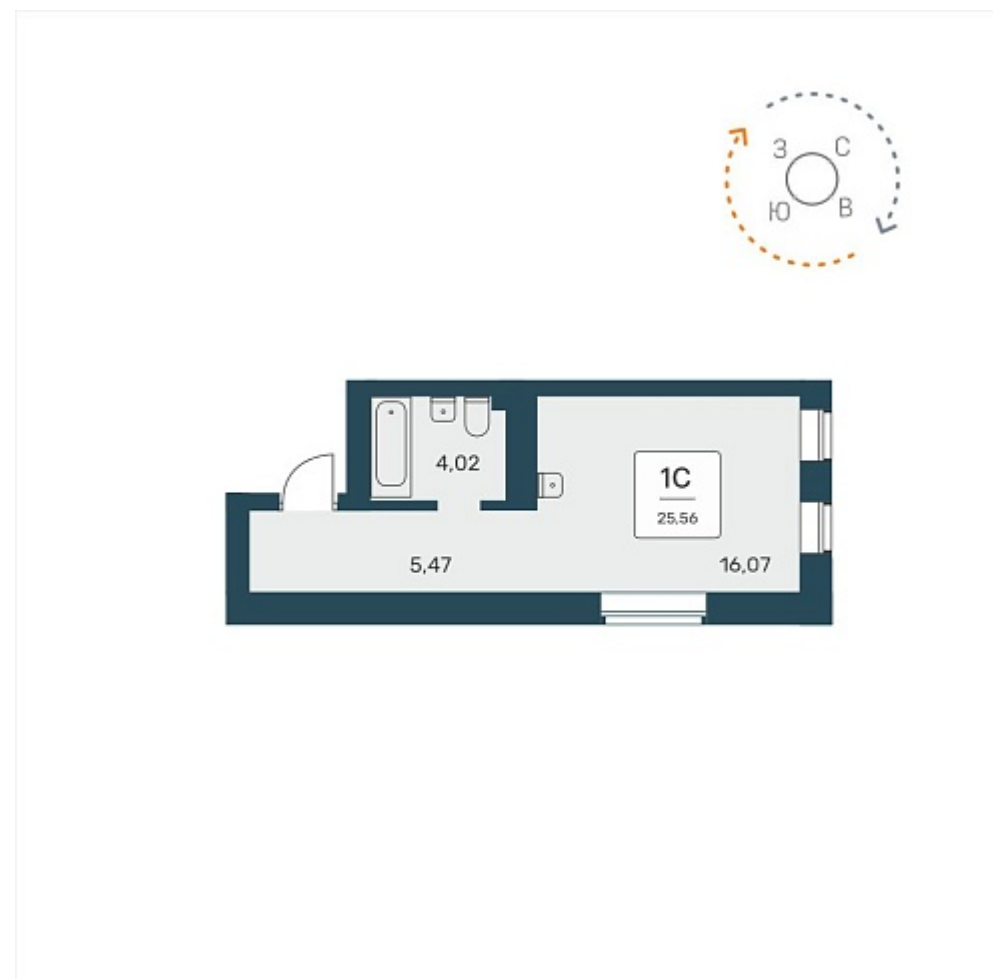

5 000 000 ₺
195 618 ₺/м²

Дом **1**

Номер квартиры **177**

Площадь **25.56**

Этаж **19**

Название проекта **Расцветай на Авиастроителей**

Стадия строительства **Строится**

Планировка квартиры