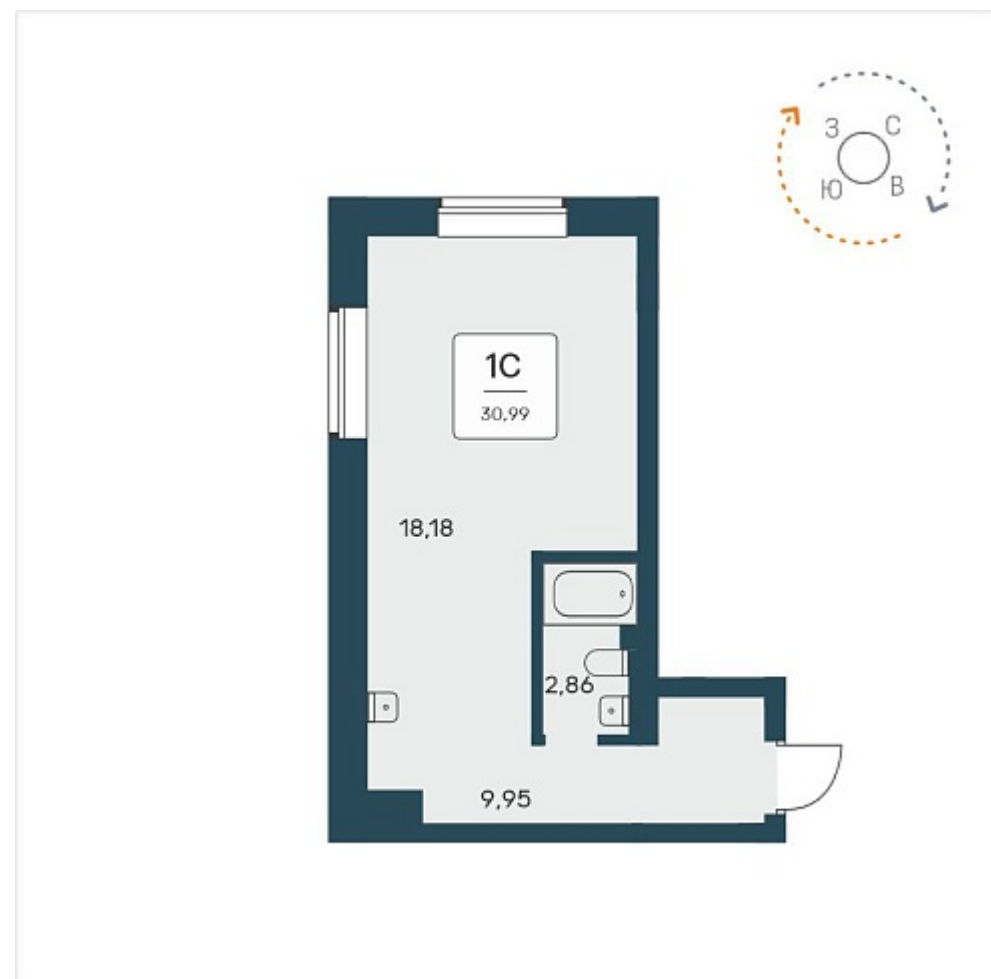

РАСЦВЕТАЙ

+7 383 255 88 22

Ежедневно 9:00 - 19:00

Расцветай на Авиастроителей

План этажа

ПЛАН 11-18 ЭТАЖА

Характеристика

1-комнатная квартира-студия

5 600 000 ₪
180 703 ₪/м²

Дом	1
Номер квартиры	431
Площадь	30.99
Этаж	15
Название проекта	Расцветай на Авиастроителей
Стадия строительства	Строится

Планировка квартиры

Жилой квартал комфорт класса, расположенный в Дзержинском районе, на месте с уже сложившейся социальной и коммерческой инфраструктурой. Концепция внутриворонного пространства организована по принципу «двор-парк». На просторной придомовой те...