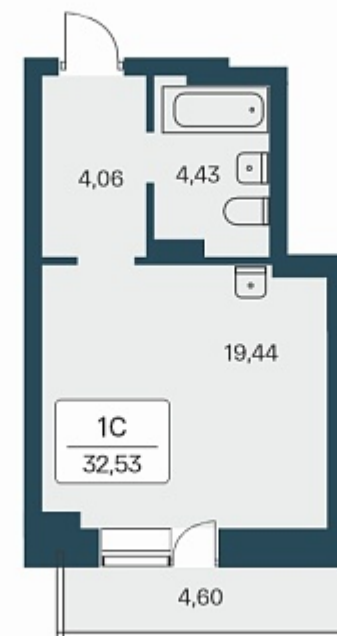

Жилой квартал «Расцветай на Зорге» расположен в экологически чистом месте Кировского района, на ул. Зорге. Квартал объединит 11 домов на просторной территории 5 Га с инфраструктурой для прогулок и отдыха.

Расцветай на Зорге – это оптима...

[Смотреть на сайте](#)

Отсканируйте Qr-код
и посмотрите планировки на сайте gkrasцветай.рф