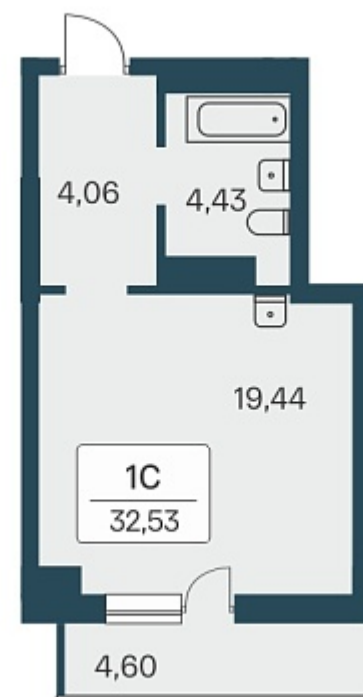

Жилой квартал «Расцветай на Зорге» расположен в экологически чистом месте Кировского района, на ул. Зорге. Квартал объединит 11 домов на просторной территории 5 Га с инфраструктурой для прогулок и отдыха.

Расцветай на Зорге – это оптима...

[Смотреть на сайте](#)

Отсканируйте Qr-код
и посмотрите планировки на сайте gkrasцветай.рф