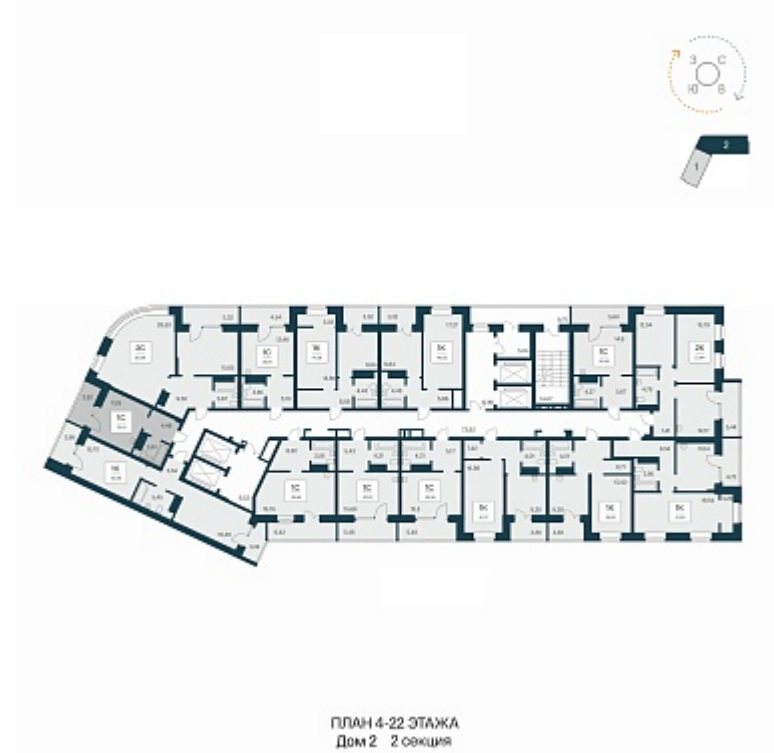

РАСЦВЕТАЙ

+7 383 255 88 22

Ежедневно 9:00 - 19:00

Сакура парк

План этажа

Характеристика

1-комнатная квартира-студия

6 100 000 ₽
235 430 ₽/м²

Дом	2
Номер квартиры	832
Площадь	25.91
Этаж	18
Название проекта	Сакура парк
Стадия строительства	Строится

Планировка квартиры

Сакура парк - это квартал из трех 25-этажных домов комфорт-класса, расположенный в новом центре, в шаговой доступности от станции метро «Октябрьская». Камерное благоустройство каждого двора соседствует с зеленым парком «Аллея городов».
...