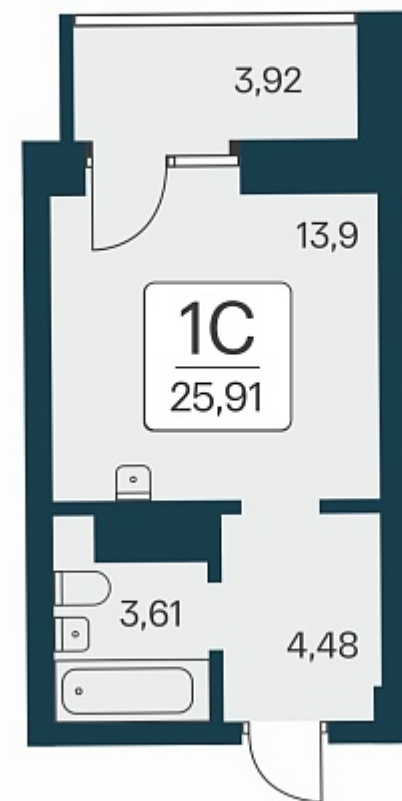

РАСЦВЕТАЙ

+7 383 255 88 22

Ежедневно 9:00 - 19:00

Сакура парк

План этажа

Характеристика

1-комнатная квартира-студия

6 100 000 ₽
235 430 ₽/м²

Дом	2
Номер квартиры	832
Площадь	25.91
Этаж	18
Название проекта	Сакура парк
Стадия строительства	Строится

Планировка квартиры

Сакура парк - это квартал из трех 25-этажных домов комфорт-класса, расположенный в новом центре, в шаговой доступности от станции метро «Октябрьская». Камерное благоустройство каждого двора соседствует с зеленым парком «Аллея городов».
...