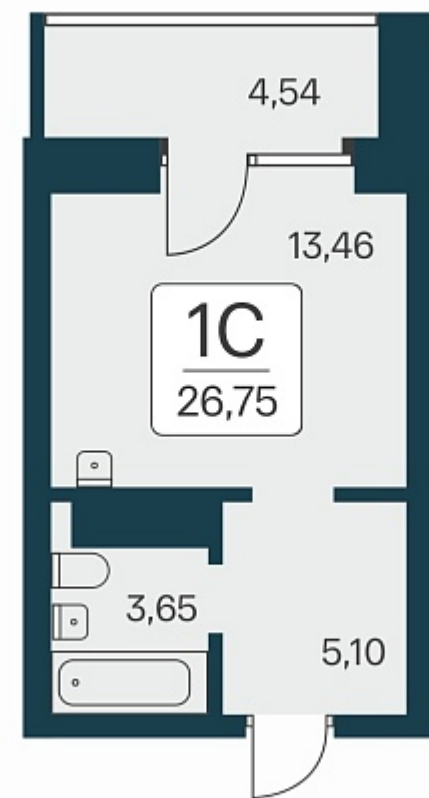

РАСЦВЕТАЙ

+7 383 255 88 22

Ежедневно 9:00 - 19:00

Сакура парк

План этажа

ПЛАН 4-22 ЭТАЖА
Дом 2 2 секция

Характеристика

1-комнатная квартира-студия

6 150 000 ₺
229 907 ₺/м²

Дом	2
Номер квартиры	848
Площадь	26.75
Этаж	19
Название проекта	Сакура парк
Стадия строительства	Строится

Планировка квартиры

Сакура парк - это квартал из трех 25-этажных домов комфорт-класса, расположенный в новом центре, в шаговой доступности от станции метро «Октябрьская». Камерное благоустройство каждого двора соседствует с зеленым парком «Аллея городов».
...