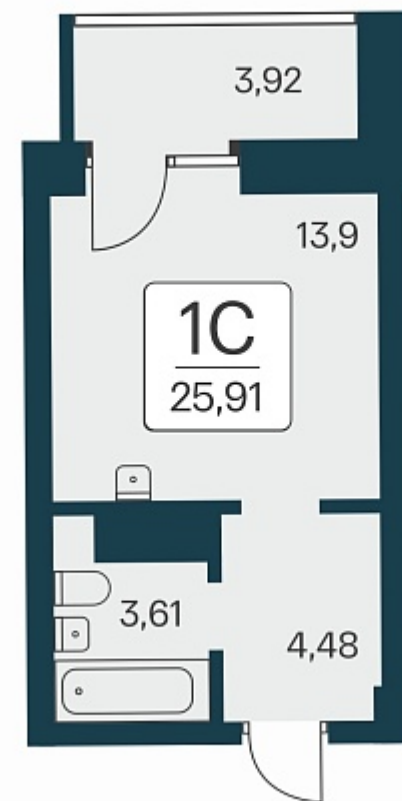

Планировка квартиры