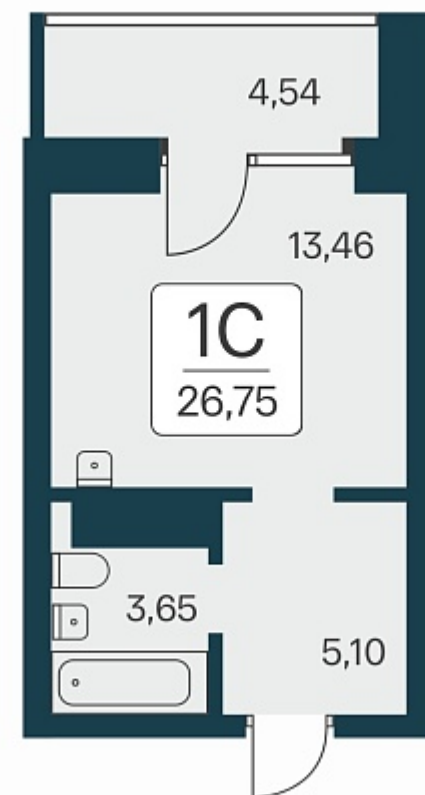

РАСЦВЕТАЙ

+7 383 255 88 22

Ежедневно 9:00 - 19:00

Сакура парк

План этажа

Характеристика

1-комнатная квартира-студия

6 150 000 ₽
229 907 ₽/м²

Дом	2
Номер квартиры	862
Площадь	26.75
Этаж	20
Название проекта	Сакура парк
Стадия строительства	Строится

Планировка квартиры

Сакура парк - это квартал из трех 25-этажных домов комфорт-класса, расположенный в новом центре, в шаговой доступности от станции метро «Октябрьская». Камерное благоустройство каждого двора соседствует с зеленым парком «Аллея городов».
...