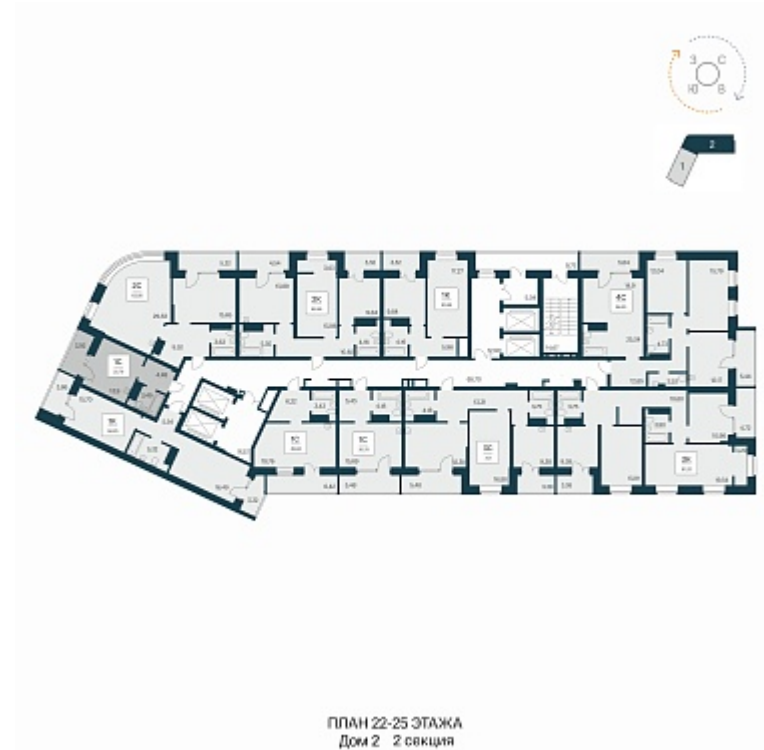

РАСЦВЕТАЙ

+7 383 255 88 22

Ежедневно 9:00 - 19:00

Сакура парк

План этажа

Характеристика

1-комнатная квартира-студия

6 150 000 ₽
238 465 ₽/м²

Дом	2
Номер квартиры	885
Площадь	25.79
Этаж	22
Название проекта	Сакура парк
Стадия строительства	Строится

Планировка квартиры

Сакура парк - это квартал из трех 25-этажных домов комфорт-класса, расположенный в новом центре, в шаговой доступности от станции метро «Октябрьская». Камерное благоустройство каждого двора соседствует с зеленым парком «Аллея городов».
...