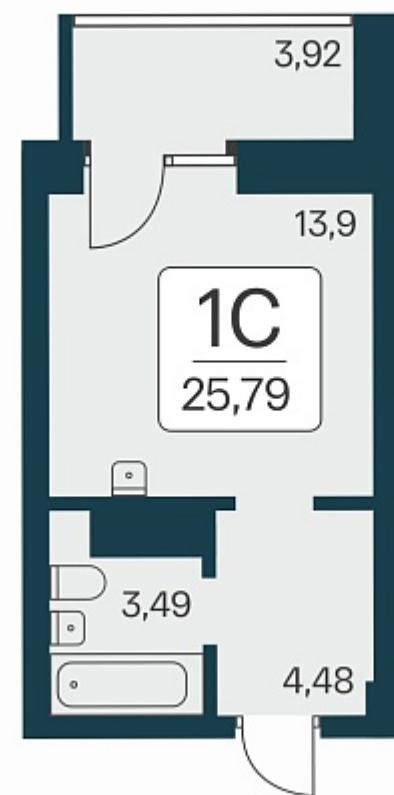

РАСЦВЕТАЙ

+7 383 255 88 22

Ежедневно 9:00 - 19:00

Сакура парк

План этажа

Характеристика

1-комнатная квартира-студия

6 150 000 ₽
238 465 ₽/м²

Дом	2
Номер квартиры	885
Площадь	25.79
Этаж	22
Название проекта	Сакура парк
Стадия строительства	Строится

Планировка квартиры

Сакура парк - это квартал из трех 25-этажных домов комфорт-класса, расположенный в новом центре, в шаговой доступности от станции метро «Октябрьская». Камерное благоустройство каждого двора соседствует с зеленым парком «Аллея городов».
...