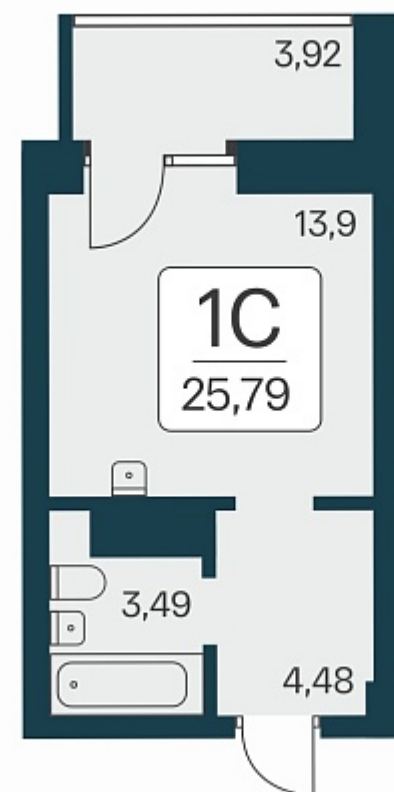

РАСЦВЕТАЙ

+7 383 255 88 22

Ежедневно 9:00 - 19:00

Сакура парк

План этажа

ПЛАН 22-25 ЭТАЖА
Дом 2 2 секция

Характеристика

1-комнатная квартира-студия

6 150 000 ₽
238 465 ₽/м²

Дом	2
Номер квартиры	895
Площадь	25.79
Этаж	23
Название проекта	Сакура парк
Стадия строительства	Строится

Планировка квартиры

Сакура парк - это квартал из трех 25-этажных домов комфорт-класса, расположенный в новом центре, в шаговой доступности от станции метро «Октябрьская». Камерное благоустройство каждого двора соседствует с зеленым парком «Аллея городов».
...