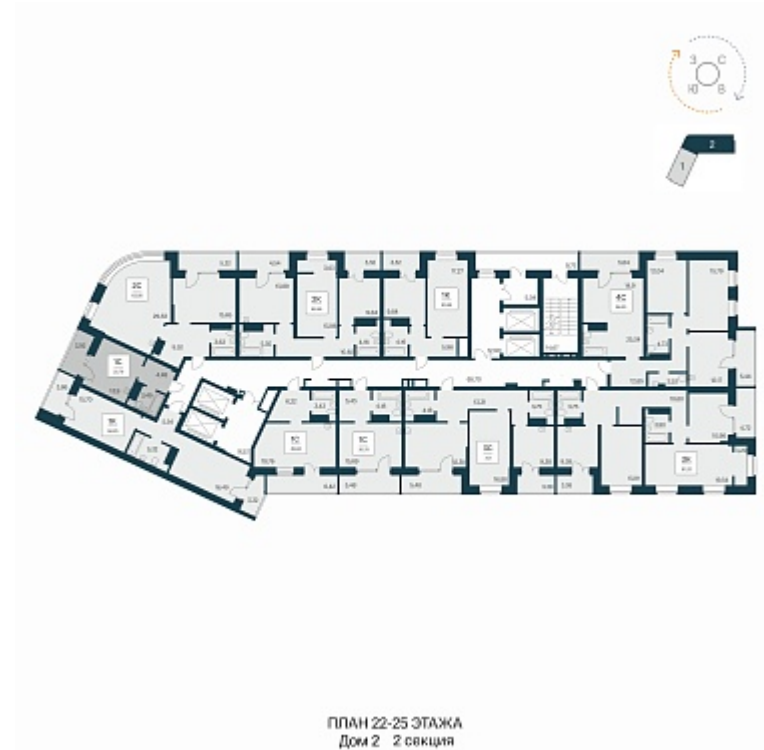

РАСЦВЕТАЙ

+7 383 255 88 22

Ежедневно 9:00 - 19:00

Сакура парк

План этажа

ПЛАН 22-25 ЭТАЖА
Дом 2 2 секция

Характеристика

1-комнатная квартира-студия

6 150 000 ₽
238 465 ₽/м²

Дом	2
Номер квартиры	895
Площадь	25.79
Этаж	23
Название проекта	Сакура парк
Стадия строительства	Строится

Планировка квартиры

Сакура парк - это квартал из трех 25-этажных домов комфорт-класса, расположенный в новом центре, в шаговой доступности от станции метро «Октябрьская». Камерное благоустройство каждого двора соседствует с зеленым парком «Аллея городов».
...