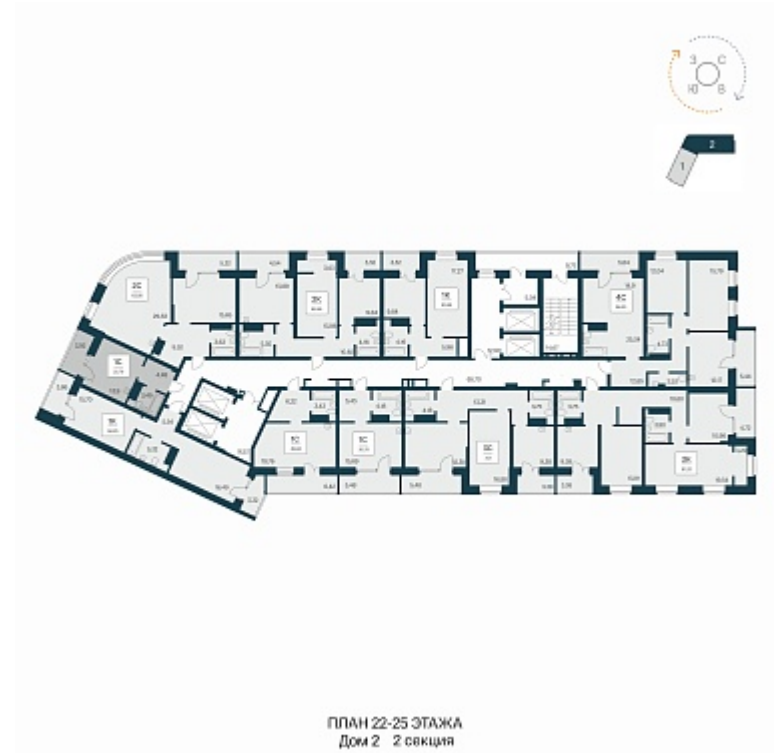

РАСЦВЕТАЙ

+7 383 255 88 22

Ежедневно 9:00 - 19:00

Сакура парк

План этажа

Характеристика

1-комнатная квартира-студия

6 250 000 ₽
242 342 ₽/м²

Дом	2
Номер квартиры	905
Площадь	25.79
Этаж	24
Название проекта	Сакура парк
Стадия строительства	Строится

Планировка квартиры

Сакура парк - это квартал из трех 25-этажных домов комфорт-класса, расположенный в новом центре, в шаговой доступности от станции метро «Октябрьская». Камерное благоустройство каждого двора соседствует с зеленым парком «Аллея городов».
...