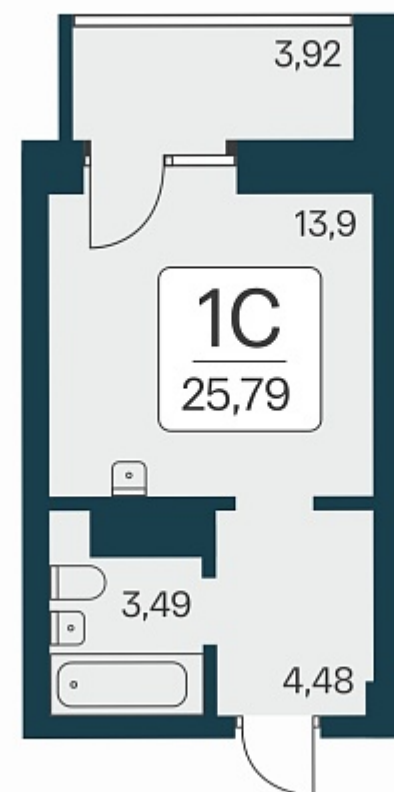

РАСЦВЕТАЙ

+7 383 255 88 22

Ежедневно 9:00 - 19:00

Сакура парк

План этажа

Характеристика

1-комнатная квартира-студия

6 250 000 ₽
242 342 ₽/м²

Дом	2
Номер квартиры	905
Площадь	25.79
Этаж	24
Название проекта	Сакура парк
Стадия строительства	Строится

Планировка квартиры

Сакура парк - это квартал из трех 25-этажных домов комфорт-класса, расположенный в новом центре, в шаговой доступности от станции метро «Октябрьская». Камерное благоустройство каждого двора соседствует с зеленым парком «Аллея городов».
...