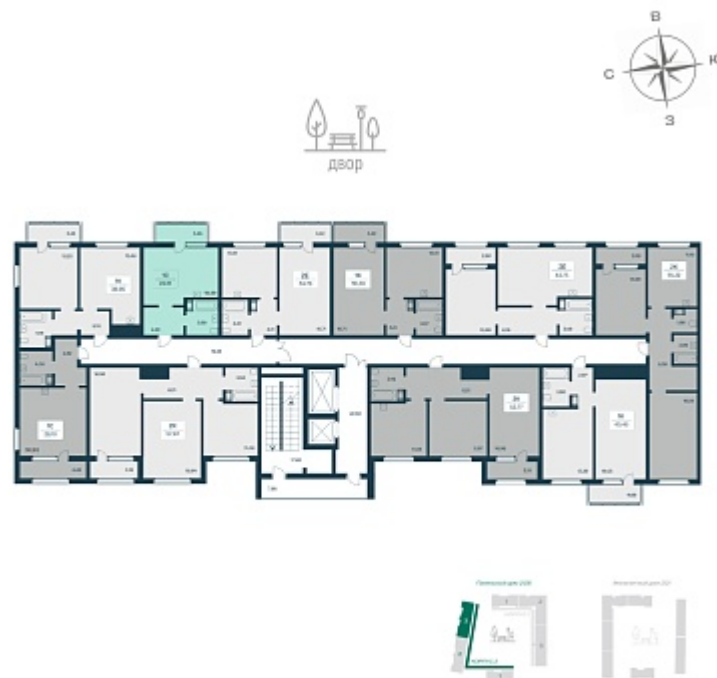

РАСЦВЕТАЙ

+7 383 255 88 22

Ежедневно 9:00 - 19:00

Расцветай в Янино

План этажа

Характеристика

1-комнатная квартира-студия

4 450 000 ₺

179 363 ₺/м²

Дом **2 панельный**

Номер квартиры **185**

Площадь **24.81**

Этаж **5**

Название проекта **Расцветай в Янино**

Стадия строительства **Строится**

Планировка квартиры

[Смотреть на сайте](#)

Отсканируйте Qr-код
и посмотрите планировки на сайте gkrasцветай.рф