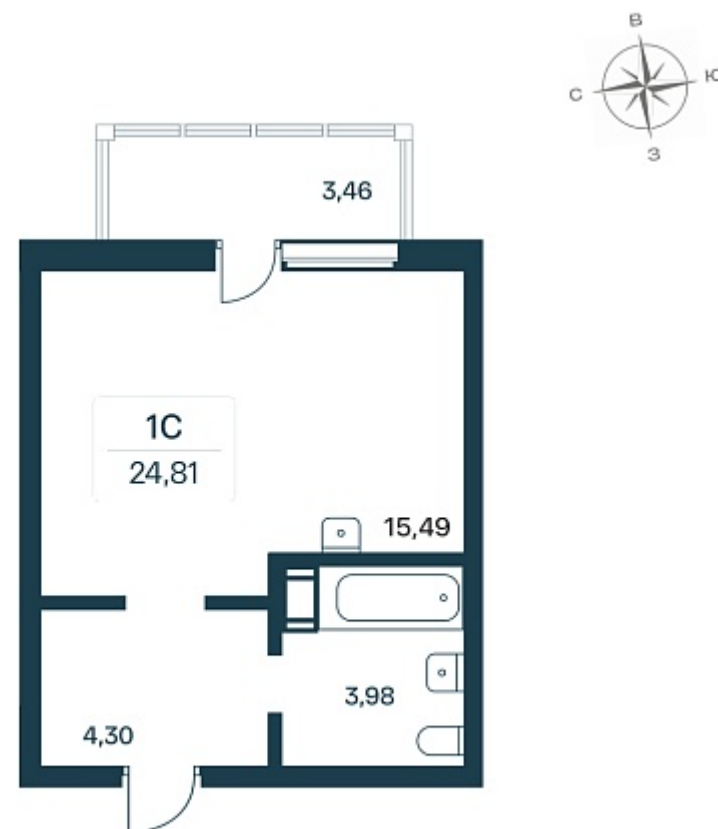

179 363 ₺/м²

Дом **2 панельный**

Номер квартиры **185**

Площадь **24.81**

Этаж **5**

Название проекта **Расцветай в Янино**

Стадия строительства **Строится**

Планировка квартиры