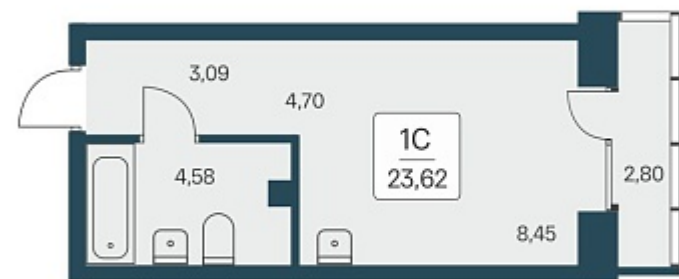

Дом комфорт-класса «Расцветай на Дуси Ковальчук» расположен в Заельцовском районе, в одной из самых перспективных локаций города — между Ельцовским парком и улицей Дуси Ковальчук.

Концепция предполагает единый архитектурный ансамбль, соеди...

[Смотреть на сайте](#)

Отсканируйте Qr-код
и посмотрите планировки на сайте gkrasцветай.рф