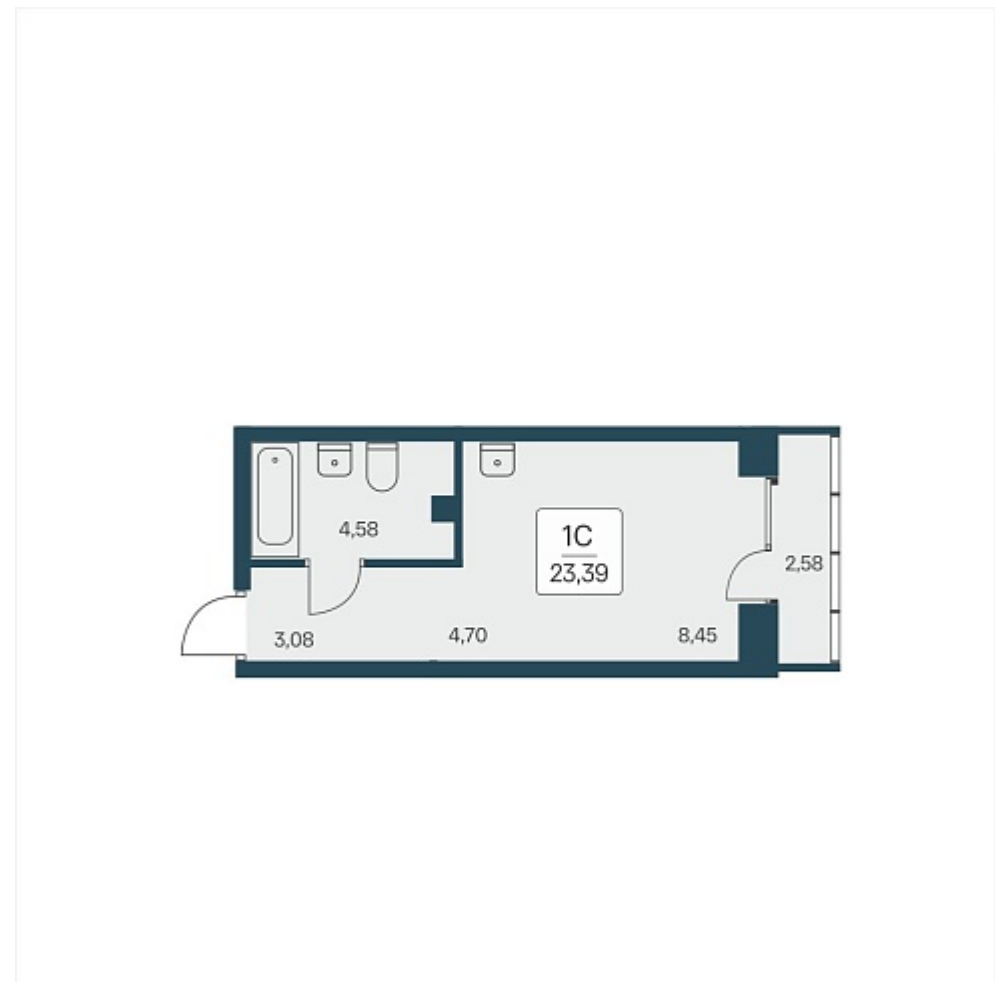

230 868 ₺/м²

Дом 1

Номер квартиры 9

Площадь 23.39

Этаж 1

Название проекта Расцветай на Дуси Ковальчук

Стадия строительства Строится

Планировка квартиры