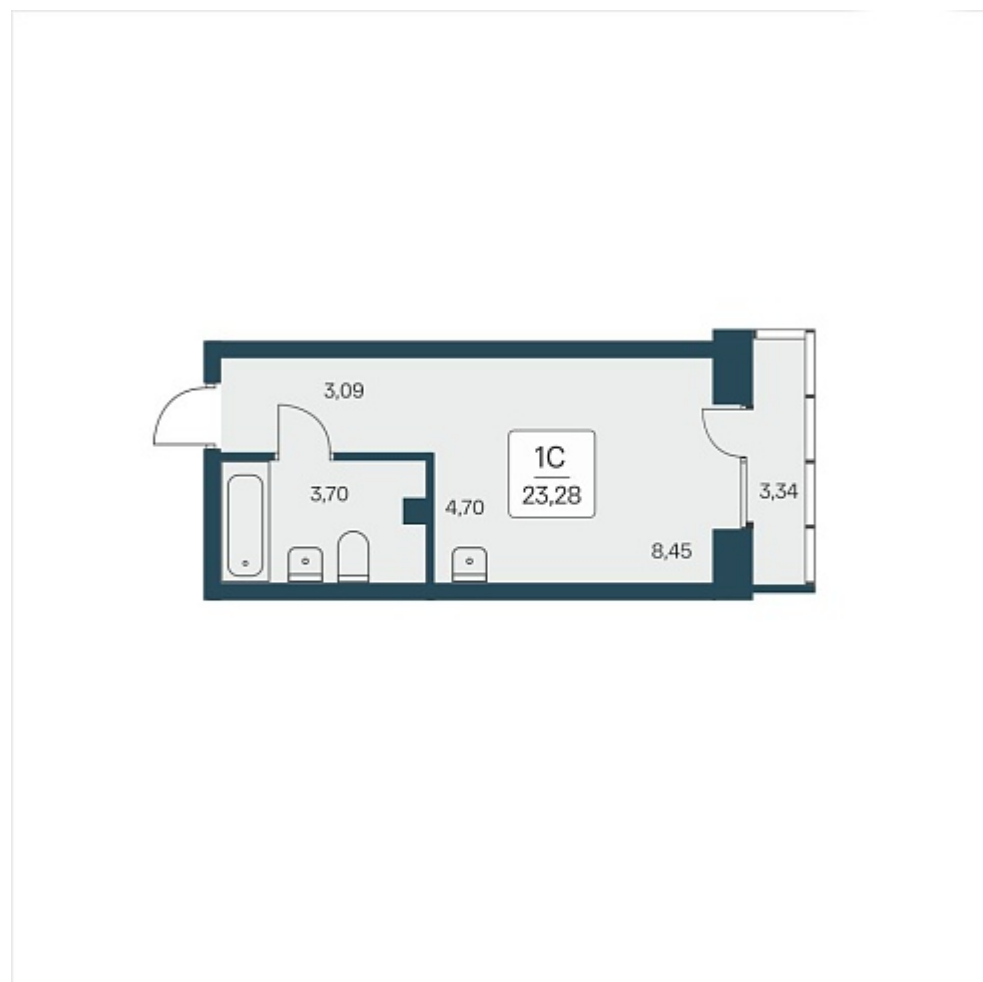

Планировка квартиры

Дом комфорт-класса «Расцветай на Дуси Ковальчук» расположен в Заельцовском районе, в одной из самых перспективных локаций города — между Ельцовским парком и улицей Дуси Ковальчук.

Концепция предполагает единый архитектурный ансамбль, соеди...

[Смотреть на сайте](#)

Отсканируйте Qr-код
и посмотрите планировки на сайте gkrasцветай.рф