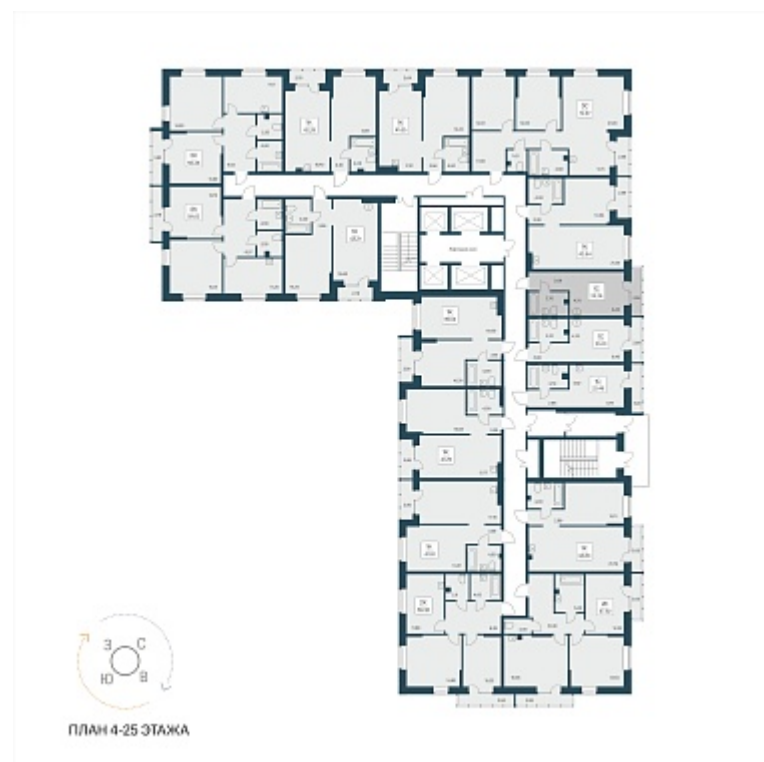

РАСЦВЕТАЙ

+7 383 255 88 22

Ежедневно 9:00 - 19:00

Расцветай на Дуси Ковальчук

План этажа

Характеристика

1-комнатная квартира-студия

5 650 000 ₽
242 698 ₽/м²

| | |
|----------------------|-----------------------------|
| Дом | 1 |
| Номер квартиры | 182 |
| Площадь | 23.28 |
| Этаж | 12 |
| Название проекта | Расцветай на Дуси Ковальчук |
| Стадия строительства | Строится |

Планировка квартиры

Дом комфорт-класса «Расцветай на Дуси Ковальчук» расположен в Заельцовском районе, в одной из самых перспективных локаций города — между Ельцовским парком и улицей Дуси Ковальчук.

Концепция предполагает единый архитектурный ансамбль, соеди...