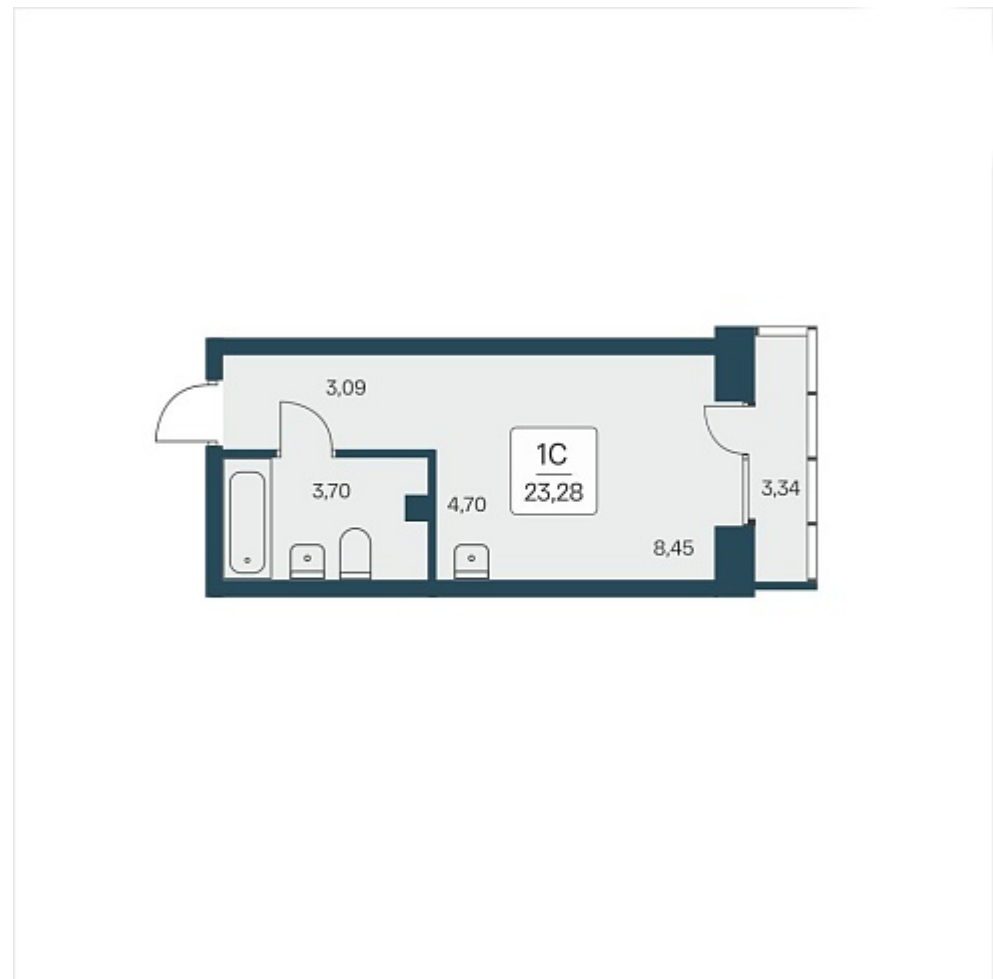

РАСЦВЕТАЙ

+7 383 255 88 22

Ежедневно 9:00 - 19:00

Расцветай на Дуси Ковальчук

План этажа

Характеристика

1-комнатная квартира-студия

5 650 000 ₽
242 698 ₽/м²

Дом	1
Номер квартиры	166
Площадь	23.28
Этаж	11
Название проекта	Расцветай на Дуси Ковальчук
Стадия строительства	Строится

Планировка квартиры

Дом комфорт-класса «Расцветай на Дуси Ковальчук» расположен в Заельцовском районе, в одной из самых перспективных локаций города — между Ельцовским парком и улицей Дуси Ковальчук.